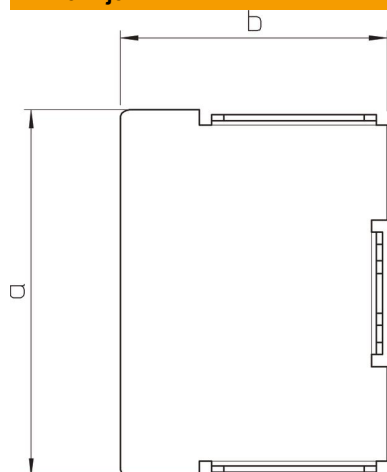

Matični podatki

Št. artikla	6248284
Tip	LKM E60060FS
Oznaka 1	Zaključek
Proizvajalec	OBO
Dimenzija	60x60mm
Material	Jeklo
Površina	neprekinjeno cinkano v ognju
Standard površine	DIN EN 10346
Najmanjša enota VK	10
Količinska enota	kos
Teža	4,53 kg
Enota teže	kg/100 kos

Tehnicni list

Zaključek, za instalacijski kanal, tip LKM 60060

Št. artikla: 6248284

Dimenzije

Dolžina	21 mm
Širina	60 mm
Višina	64 mm
Mera a	60 mm
Mera b	64 mm

Tehnični podatki

Izvedba	levo/desno
Način pritrditve	za montažo
Ohranitev delovanja naprav	ne
Brez halogenov	da
Vrsta zaščite	IP30
Zaščitna folija	ne
IK-koda stopnje zaščite	IK10
Maks. temperaturno območje uporabe	90 °C
Min. temperaturno območje uporabe	-5 °C