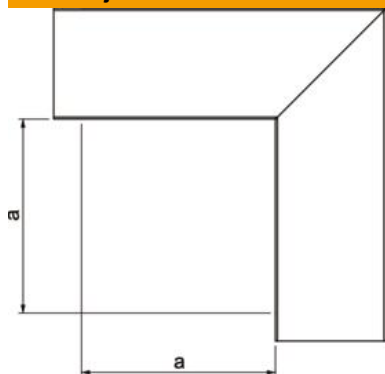

### Matični podatki

Št. artikla	6248328
Tip	LKM F80080FS
Oznaka 1	Ravninsko koleno
Oznaka 2	s pokrovom
Proizvajalec	OBO
Dimenzija	80x80mm
Material	Jeklo
Površina	neprekinjeno cinkano v ognju
Standard površine	DIN EN 10346
Najmanjša enota VK	1
Količinska enota	kos
Teža	80 kg
Enota teže	kg/100 kos

## Dimenzije

Dolžina	140 mm
Širina	80 mm
Višina	80 mm
Mera a	140 mm