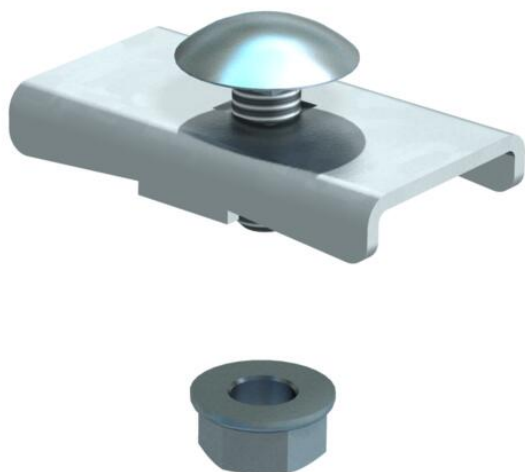

## Pritrdilna spojka LKS 40 FS

Št. artikla: 6221076

Spojni element za pritrditev kabelskih lestev z višino stranice 45 in 60 mm na stenske ali stropne konzole.  
Pritrditev na konzole tipov MWA 12, AW 15, AW 30 in AW 55 s priloženim pritrdilnim vijakom FRSB M6 x 20.  
Vključno z ustrežno količino ploščatih okroglih vijakov in kombiniranih matic.

### Matični podatki

Št. artikla	6221076
Oznaka 1	Spojni element
Oznaka 2	za kabelsko lestev L45 in L60
Proizvajalec	OBO
Dimenzija	40x22
Material	Jeklo
Površina	neprekinjeno cinkano v ognju
Standard površine	DIN EN 10346
Najmanjša enota VK	10
Količinska enota	kos
Teža	2,4 kg
Enota teže	kg/100 kos