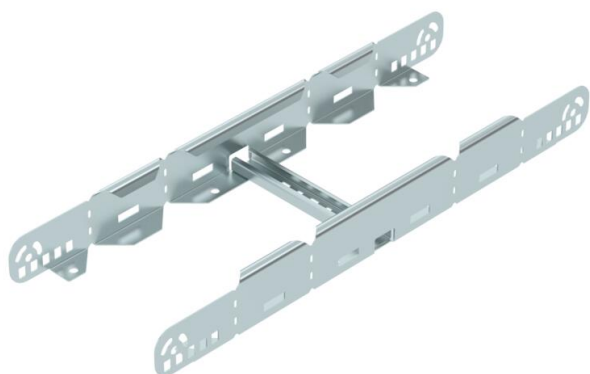

Tehnicni list

Večfunkcijska spojka FS

Št. artikla: 6225710

Večfunkcijska spojka za spajanje kabelskih lestev z višino stranice 60 mm. Izdelati je mogoče simetrične in asimetrične redukcije, brezstopenjske loke od 0° do 60° ter montažne odcepe.

St Jeklo

FS neprekinjeno cinkano v ognju

Matični podatki

Št. artikla	6225710
Oznaka 1	Večnamenska spojka
Oznaka 2	za kabelsko lestev
Proizvajalec	OBO
Dimenzija	60x200
Material	Jeklo
Površina	neprekinjeno cinkano v ognju
Standard površine	DIN EN 10346
Najmanjša enota VK	1
Količinska enota	kos
Teža	123,2 kg
Enota teže	kg/100 kos

Tehnicni list

Večfunkcijska spojka FS

Št. artikla: 6225710

Dimenzije

Dolžina	604 mm
Širina	200 mm
Višina	60 mm
Debelina pločevine	1,5 mm
Mera B	200 mm

Tehnični podatki

Izvedba	Vzdolžna in kotna spojka
Ohranitev delovanja naprav	ne
Primerno za mrežni kanal	ne
Primerno za kabelsko lestev	da
Primerno za kabelski kanal	ne
Primerno za širino nosilnih kabelskih sistemov maks.	200 mm
Primerno za širino nosilnih kabelskih sistemov min.	200 mm
Primerno za sistem kabelskih nosilcev višine	60 mm
Zglobna spojka, vodoravna	ne
Zglobna spojka, navpična	ne
Nerjavno jeklo, luženo	ne
Vrsta povezave	Vijačna spojka