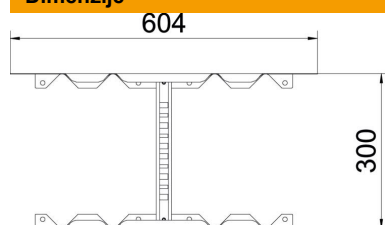

Tehnicni list

Večfunkcijska spojka FS

Št. artikla: 6225710

Večfunkcijska spojka za spajanje kabelskih lestev z višino stranice 60 mm. Izdelati je mogoče simetrične in asimetrične redukcije, brezstopenjske loke od 0° do 60° ter montažne odcepe.

St Jeklo

FS neprekinjeno cinkano v ognju

Matični podatki

Št. artikla	6225710
Oznaka 1	Večnamenska spojka
Oznaka 2	za kabelsko lestev
Proizvajalec	OBO
Dimenzija	60x200
Material	Jeklo
Površina	neprekinjeno cinkano v ognju
Standard površine	DIN EN 10346
Najmanjša enota VK	1
Količinska enota	kos
Teža	123,2 kg
Enota teže	kg/100 kos

Tehnicni list

Večfunkcijska spojka FS

Št. artikla: 6225710

Dimenzije

Dolžina	604 mm
Širina	200 mm
Višina	60 mm
Debelina pločevine	1,5 mm
Mera B	200 mm

Tehnični podatki

Izvedba	Vzdolžna in kotna spojka
Ohranitev delovanja naprav	ne
Primerno za mrežni kanal	ne
Primerno za kabelsko lestev	da
Primerno za kabelski kanal	ne
Primerno za širino nosilnih kabelskih sistemov maks.	200 mm
Primerno za širino nosilnih kabelskih sistemov min.	200 mm
Primerno za sistem kabelskih nosilcev višine	60 mm
Zglobna spojka, vodoravna	ne
Zglobna spojka, navpična	ne
Nerjavno jeklo, luženo	ne
Vrsta povezave	Vijačna spojka