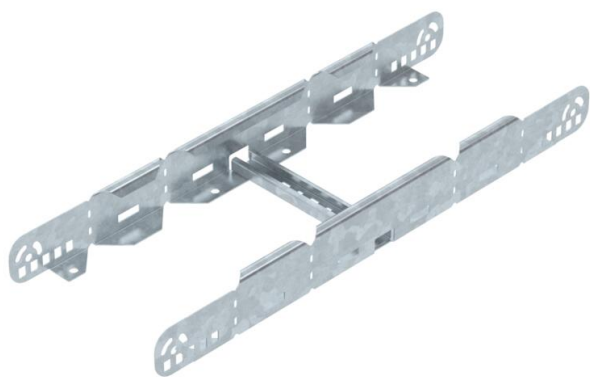

Večfunkcijska spojka za spajanje kabelskih lestev z višino stranice 60 mm. Izdelati je mogoče simetrične in asimetrične redukcije, brezstopenjske loke od 0° do 60° ter montažne odcepe.

**St** Jeklo

**FT** vroče pocinkano

### Matični podatki

Št. artikla	6225730
Tip	LMFV 620 FT
Oznaka 1	Večnamenska spojka
Oznaka 2	za kabelsko lestev
Proizvajalec	OBO
Dimenzija	60x200
Material	Jeklo
Površina	vroče pocinkano
Standard površine	DIN EN ISO 1461
Najmanjša enota VK	1
Količinska enota	kos
Teža	130,6 kg
Enota teže	kg/100 kos

## Večfunkcijska spojka FT

Št. artikla: 6225730

### Dimenzije

Dolžina	604 mm
Širina	200 mm
Višina	60 mm
Debelina pločevine	1,5 mm
Mera B	200 mm