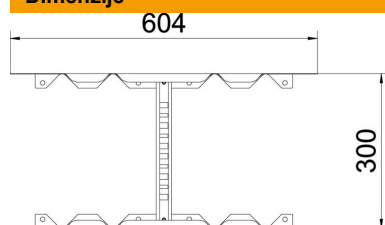

Večfunkcijska spojka za spajanje kabelskih lestev z višino stranice 60 mm. Izdelati je mogoče simetrične in asimetrične redukcije, brezstopenjske loke od 0° do 60° ter montažne odcepe.

**St** Jeklo

**FT** vroče pocinkano

### Matični podatki

Št. artikla	6225730
Tip	LMFV 620 FT
Oznaka 1	Večnamenska spojka
Oznaka 2	za kabelsko lestev
Proizvajalec	OBO
Dimenzija	60x200
Material	Jeklo
Površina	vroče pocinkano
Standard površine	DIN EN ISO 1461
Najmanjša enota VK	1
Količinska enota	kos
Teža	130,6 kg
Enota teže	kg/100 kos

### Dimenzije

Dolžina	604 mm
Širina	200 mm
Višina	60 mm
Debelina pločevine	1,5 mm
Mera B	200 mm