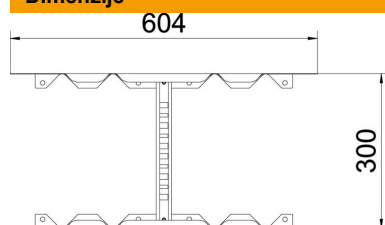

Tehnicni list

Večfunkcijska spojka FS

Št. artikla: 6225712

Večfunkcijska spojka za spajanje kabljskih lestev z višino stranice 60 mm. Izdelati je mogoče simetrične in asimetrične redukcije, brezstopenjske loke od 0° do 60° ter montažne odcepe.

St Jeklo

FS neprekinjeno cinkano v ognju

Matični podatki

Št. artikla	6225712
Oznaka 1	Večnamenska spojka
Oznaka 2	za kabljsko lestev
Proizvajalec	OBO
Dimenzija	60x300
Material	Jeklo
Površina	neprekinjeno cinkano v ognju
Standard površine	DIN EN 10346
Najmanjša enota VK	1
Količinska enota	kos
Teža	129,7 kg
Enota teže	kg/100 kos

Tehnicni list

Večfunkcijska spojka FS

Št. artikla: 6225712

Dimenzije

Dolžina	604 mm
Širina	300 mm
Višina	60 mm
Debelina pločevine	1,5 mm
Mera B	300 mm

Tehnični podatki

Izvedba	Vzdolžna in kotna spojka
Ohranitev delovanja naprav	ne
Primerno za mrežni kanal	ne
Primerno za kabelsko lestev	da
Primerno za kabelski kanal	ne
Primerno za širino nosilnih kabelskih sistemov maks.	300 mm
Primerno za širino nosilnih kabelskih sistemov min.	300 mm
Primerno za sistem kabelskih nosilcev višine	60 mm
Zglobna spojka, vodoravna	ne
Zglobna spojka, navpična	ne
Nerjavno jeklo, luženo	ne
Vrsta povezave	Vijačna spojka