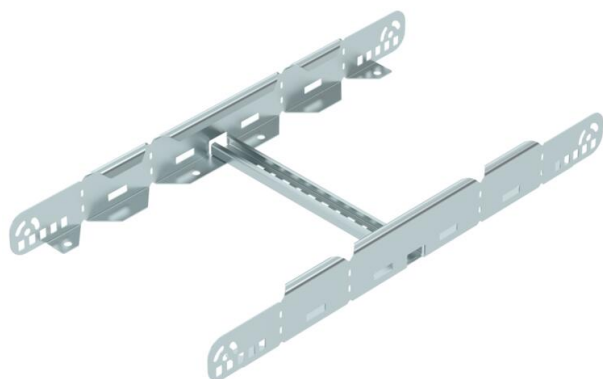

Tehnicni list

Večfunkcijska spojka FS

Št. artikla: 6225712

Večfunkcijska spojka za spajanje kabljskih lestev z višino stranice 60 mm. Izdelati je mogoče simetrične in asimetrične redukcije, brezstopenjske loke od 0° do 60° ter montažne odcepe.

St Jeklo

FS neprekinjeno cinkano v ognju

Matični podatki

Št. artikla	6225712
Oznaka 1	Večnamenska spojka
Oznaka 2	za kabljsko lestev
Proizvajalec	OBO
Dimenzija	60x300
Material	Jeklo
Površina	neprekinjeno cinkano v ognju
Standard površine	DIN EN 10346
Najmanjša enota VK	1
Količinska enota	kos
Teža	129,7 kg
Enota teže	kg/100 kos

Tehnicni list

Večfunkcijska spojka FS

Št. artikla: 6225712

Dimenzije

Dolžina	604 mm
Širina	300 mm
Višina	60 mm
Debelina pločevine	1,5 mm
Mera B	300 mm

Tehnični podatki

Izvedba	Vzdolžna in kotna spojka
Ohranitev delovanja naprav	ne
Primerno za mrežni kanal	ne
Primerno za kabelsko lestev	da
Primerno za kabelski kanal	ne
Primerno za širino nosilnih kabelskih sistemov maks.	300 mm
Primerno za širino nosilnih kabelskih sistemov min.	300 mm
Primerno za sistem kabelskih nosilcev višine	60 mm
Zglobna spojka, vodoravna	ne
Zglobna spojka, navpična	ne
Nerjavno jeklo, luženo	ne
Vrsta povezave	Vijačna spojka