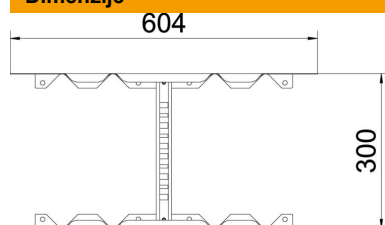

### Matični podatki

Št. artikla	6225732
Tip	LMFV 630 FT
Oznaka 1	Večnamenska spojka
Oznaka 2	za kabelsko lestev
Proizvajalec	OBO
Dimenzija	60x300
Material	Jeklo
Površina	vroče pocinkano
Standard površine	DIN EN ISO 1461
Najmanjša enota VK	1
Količinska enota	kos
Teža	137,5 kg
Enota teže	kg/100 kos

### Dimenzije

Dolžina	604 mm
Širina	300 mm
Višina	60 mm
Debelina pločevine	1,5 mm
Mera B	300 mm