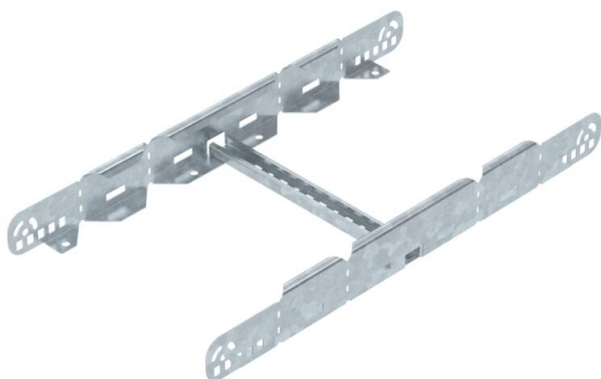

## Večfunkcijska spojka FT

Št. artikla: 6225732

Večfunkcijska spojka za spajanje kabelskih lestev z višino stranice 60 mm. Izdelati je mogoče simetrične in asimetrične redukcije, brezstopenjske loke od 0° do 60° ter montažne odcepe.

**St** Jeklo

**FT** vroče pocinkano

### Matični podatki

Št. artikla	6225732
Tip	LMFV 630 FT
Oznaka 1	Večnamenska spojka
Oznaka 2	za kabelsko lestev
Proizvajalec	OBO
Dimenzija	60x300
Material	Jeklo
Površina	vroče pocinkano
Standard površine	DIN EN ISO 1461
Najmanjša enota VK	1
Količinska enota	kos
Teža	137,5 kg
Enota teže	kg/100 kos

### Dimenzije

Dolžina	604 mm
Širina	300 mm
Višina	60 mm
Debelina pločevine	1,5 mm
Mera B	300 mm