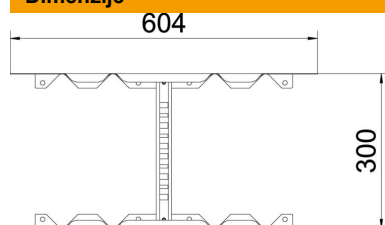

Tehnicni list

Večfunkcijska spojka FS

Št. artikla: 6225716

Večfunkcijska spojka za spajanje kablskih lestev z višino stranice 60 mm. Izdelati je mogoče simetrične in asimetrične redukcije, brezstopenjske loke od 0° do 60° ter montažne odcepe.

St Jeklo

FS neprekinjeno cinkano v ognju

Matični podatki

Št. artikla	6225716
Oznaka 1	Večnamenska spojka
Oznaka 2	za kablsko lestev
Proizvajalec	OBO
Dimenzija	60x500
Material	Jeklo
Površina	neprekinjeno cinkano v ognju
Standard površine	DIN EN 10346
Najmanjša enota VK	1
Količinska enota	kos
Teža	142,8 kg
Enota teže	kg/100 kos

Tehnicni list

Večfunkcijska spojka FS

Št. artikla: 6225716

Dimenzije

Dolžina	604 mm
Širina	500 mm
Višina	60 mm
Debelina pločevine	1,5 mm
Mera B	500 mm

Tehnični podatki

Izvedba	Vzdolžna in kotna spojka
Ohranitev delovanja naprav	ne
Primerno za mrežni kanal	ne
Primerno za kabelsko lestev	da
Primerno za kabelski kanal	ne
Primerno za širino nosilnih kabelskih sistemov maks.	500 mm
Primerno za širino nosilnih kabelskih sistemov min.	500 mm
Primerno za sistem kabelskih nosilcev višine	60 mm
Zglobna spojka, vodoravna	ne
Zglobna spojka, navpična	ne
Nerjavno jeklo, luženo	ne
Vrsta povezave	Vijačna spojka