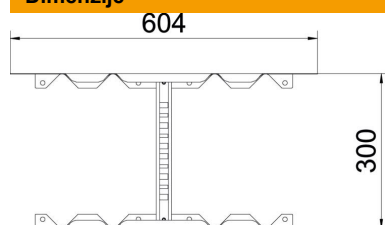

Tehnicni list

Večfunkcijska spojka FS

Št. artikla: 6225718

Večfunkcijska spojka za spajanje kabelskih lestev z višino stranice 60 mm. Izdelati je mogoče simetrične in asimetrične redukcije, brezstopenjske loke od 0° do 60° ter montažne odcepe.

St Jeklo

FS neprekinjeno cinkano v ognju

Matični podatki

| | |
|--------------------|------------------------------|
| Št. artikla | 6225718 |
| Oznaka 1 | Večnamenska spojka |
| Oznaka 2 | za kabelsko lestev |
| Proizvajalec | OBO |
| Dimenzija | 60x600 |
| Material | Jeklo |
| Površina | neprekinjeno cinkano v ognju |
| Standard površine | DIN EN 10346 |
| Najmanjša enota VK | 1 |
| Količinska enota | kos |
| Teža | 149,3 kg |
| Enota teže | kg/100 kos |

Tehnicni list

Večfunkcijska spojka FS

Št. artikla: 6225718

Dimenzije

| | |
|--------------------|--------|
| Dolžina | 604 mm |
| Širina | 600 mm |
| Višina | 60 mm |
| Debelina pločevine | 1,5 mm |
| Mera B | 600 mm |

Tehnični podatki

| | |
|--|--------------------------|
| Izvedba | Vzdolžna in kotna spojka |
| Ohranitev delovanja naprav | ne |
| Primerno za mrežni kanal | ne |
| Primerno za kabelsko lestev | da |
| Primerno za kabelski kanal | ne |
| Primerno za širino nosilnih kabelskih sistemov maks. | 600 mm |
| Primerno za širino nosilnih kabelskih sistemov min. | 600 mm |
| Primerno za sistem kabelskih nosilcev višine | 60 mm |
| Zglobna spojka, vodoravna | ne |
| Zglobna spojka, navpična | ne |
| Nerjavno jeklo, luženo | ne |
| Vrsta povezave | Vijačna spojka |