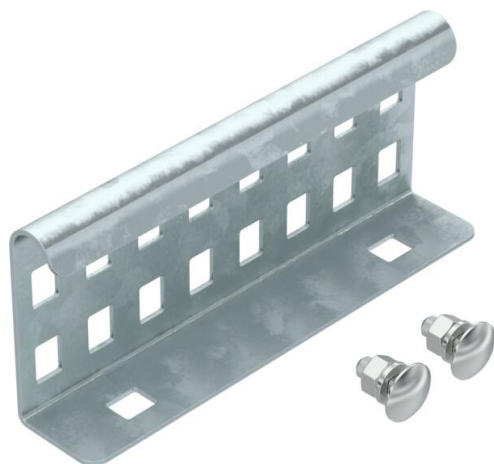

Tehnicni list

Vzdolžna spojka FT

Št. artikla: 6208843

Vzdolžne spojke kot zunanje spojke za spajanje kabelskih lestev in oblikovancev z višino stranice 60 mm in neprekinjeno perforacijo nosilca.

Neprekinjenost izenačitve potenciala je zagotovljena z vijačnim spojem.

St Jeklo

FT vroče pocinkano

Matični podatki

Št. artikla	6208843
Tip	LVG 60 FT
Oznaka 1	Vzdolžna spojka
Oznaka 2	za kabelsko lestev
Proizvajalec	OBO
Dimenzija	64x150
Material	Jeklo
Površina	vroče pocinkano
Standard površine	DIN EN ISO 1461
Najmanjša enota VK	10
Količinska enota	kos
Teža	23 kg
Enota teže	kg/100 kos

Tehnicni list

Vzdolžna spojka FT

Št. artikla: 6208843

Dimenzije

Dimenzije	64x150
Dolžina	150 mm
Širina	28 mm
Višina	64 mm
Debelina pločevine	1,5 mm

Tehnični podatki

Izvedba	Vzdolžna spojka
Primerno za mrežni kanal	ne
Primerno za kabelsko lestev	da
Primerno za kabelski kanal	ne
Primerno za sistem kabelskih nosilcev višine	60 mm
Zglobna spojka, vodoravna	ne
Zglobna spojka, navpična	ne
Nerjavno jeklo, luženo	ne
Vrsta povezave	Vijačna spojka