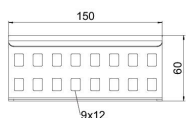

St Jeklo

FT vroče pocinkano

Matični podatki

Št. artikla	6208843
Tip	LVG 60 FT
Oznaka 1	Vzdolžna spojka
Oznaka 2	za kabelsko lestev
Proizvajalec	OBO
Dimenzija	64x150
Material	Jeklo
Površina	vroče pocinkano
Standard površine	DIN EN ISO 1461
Najmanjša enota VK	10
Količinska enota	kos
Teža	23 kg
Enota teže	kg/100 kos

Tehnicni list

Vzdolžna spojka FT

Št. artikla: 6208843

Dimenzije

Dimenzije	64x150
Dolžina	150 mm
Širina	28 mm
Višina	64 mm
Debelina pločevine	1,5 mm

Tehnični podatki

Izvedba	Vzdolžna spojka
Primerno za mrežni kanal	ne
Primerno za kabelsko lestev	da
Primerno za kabelski kanal	ne
Primerno za sistem kabelskih nosilcev višine	60 mm
Zglobna spojka, vodoravna	ne
Zglobna spojka, navpična	ne
Nerjavno jeklo, luženo	ne
Vrsta povezave	Vijačna spojka