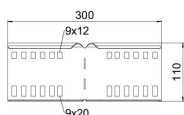

Kotne spojke kot zunanje spojke za spajanje kabelskih lestev in oblikovancev z višino stranice 110 mm in neprekinjeno perforacijo nosilca. Neprekinjenost izenačitve potenciala je zagotovljena z vijačnim spojem.

St Jeklo

FS neprekinjeno cinkano v ognju

Matični podatki

Št. artikla	6216587
Oznaka 1	Kotna spojka
Oznaka 2	za kabelsko lestev
Proizvajalec	OBO
Dimenzija	114x300
Material	Jeklo
Površina	neprekinjeno cinkano v ognju
Standard površine	DIN EN 10346
Najmanjša enota VK	10
Količinska enota	kos
Teža	48,8 kg
Enota teže	kg/100 kos

Dimenzije

Dimenzije	114x300
Dolžina	300 mm
Širina	28 mm
Višina	110 mm
Debelina pločevine	1,5 mm

Tehnični podatki

Izvedba	Kotne spojke
Primerno za mrežni kanal	ne
Primerno za kabelsko lestev	da
Primerno za kabelski kanal	ne
Primerno za sistem kabelskih nosilcev višine	110 mm
Zglobna spojka, vodoravna	ne
Zglobna spojka, navpična	ne
Nerjavno jeklo, luženo	ne
Vrsta povezave	Vijačna spojka