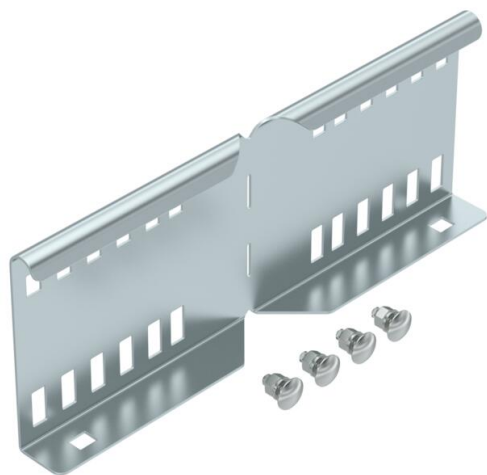

Kotne spojke kot zunanje spojke za spajanje kabelskih lestev in oblikovancev z višino stranice 110 mm in neprekinjeno perforacijo nosilca. Neprekinjenost izenačitve potenciala je zagotovljena z vijačnim spojem.

St Jeklo

FS neprekinjeno cinkano v ognju

Matični podatki

Št. artikla	6216587
Oznaka 1	Kotna spojka
Oznaka 2	za kabelsko lestev
Proizvajalec	OBO
Dimenzija	114x300
Material	Jeklo
Površina	neprekinjeno cinkano v ognju
Standard površine	DIN EN 10346
Najmanjša enota VK	10
Količinska enota	kos
Teža	48,8 kg
Enota teže	kg/100 kos

Dimenzije

Dimenzije	114x300
Dolžina	300 mm
Širina	28 mm
Višina	110 mm
Debelina pločevine	1,5 mm

Tehnični podatki

Izvedba	Kotne spojke
Primerno za mrežni kanal	ne
Primerno za kabelsko lestev	da
Primerno za kabelski kanal	ne
Primerno za sistem kabelskih nosilcev višine	110 mm
Zglobna spojka, vodoravna	ne
Zglobna spojka, navpična	ne
Nerjavno jeklo, luženo	ne
Vrsta povezave	Vijačna spojka