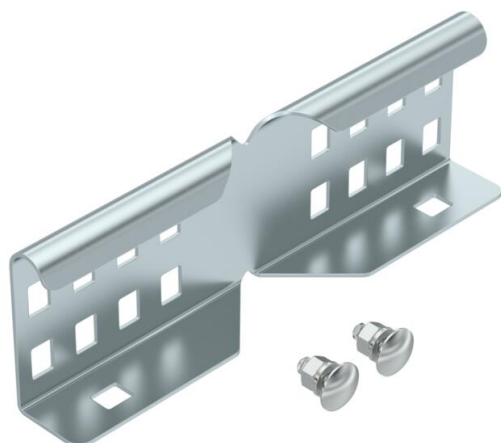

Kotne spojke kot zunanje spojke za spajanje kabelskih lestev in oblikovancev z višino stranice 60 mm in neprekinjeno perforacijo nosilca.

Neprekinjenost izenačitve potenciala je zagotovljena z vijačnim spojem.

### Matični podatki

Št. artikla	6208895
Oznaka 1	Kotna spojka
Oznaka 2	za kabelsko lestev
Proizvajalec	OBO
Dimenzija	64x200
Material	Jeklo
Površina	neprekinjeno cinkano v ognju
Standard površine	DIN EN 10346
Najmanjša enota VK	10
Količinska enota	kos
Teža	24 kg
Enota teže	kg/100 kos

### Dimenzije

Dimenzije	64x200
Dolžina	200 mm
Širina	28 mm
Višina	64 mm
Debelina pločevine	1,5 mm