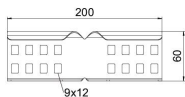

### Matični podatki

Št. artikla	6208895
Oznaka 1	Kotna spojka
Oznaka 2	za kabelsko lestev
Proizvajalec	OBO
Dimenzija	64x200
Material	Jeklo
Površina	neprekinjeno cinkano v ognju
Standard površine	DIN EN 10346
Najmanjša enota VK	10
Količinska enota	kos
Teža	24 kg
Enota teže	kg/100 kos

### Dimenzije

Dimenzije	64x200
Dolžina	200 mm
Širina	28 mm
Višina	64 mm
Debelina pločevine	1,5 mm