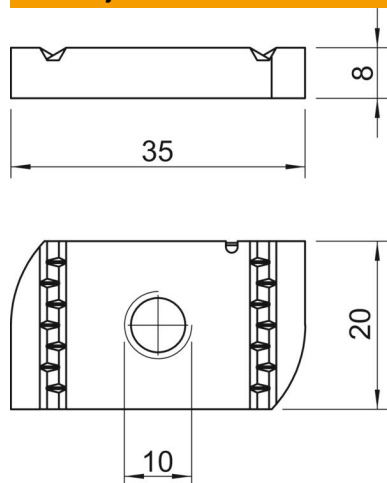

Tehnicni list

Drсна matica ZL

Št. artikla: 1147214

Drсна matica za uporabo z jeklenimi montažnimi profili MS4121 in MS4141

St Jeklo

ZL Cinkova lamela

Matični podatki

| | |
|--------------------|--------------------------------|
| Št. artikla | 1147214 |
| Tip | MS41SN M10 ZL |
| Oznaka 1 | Drсна matica |
| Oznaka 2 | za montažni profil MS4121/4141 |
| Proizvajalec | OBO |
| Dimenzija | M10 |
| Material | Jeklo |
| Površina | Cinkova lamela |
| Standard površine | |
| Najmanjša enota VK | 50 |
| Količinska enota | kos |
| Teža | 3,65 kg |
| Enota teže | kg/100 kos |

Tehnicni list

Drсна matica ZL

Št. artikla: 1147214

Dimenzije

| | |
|---------|-------|
| Dolžina | 35 mm |
| Širina | 20 mm |
| Višina | 8 mm |

Tehnični podatki

| | |
|----------------|-----|
| Navoj | M10 |
| Metrični navoj | 10 |
| Z vzmetjo | ne |