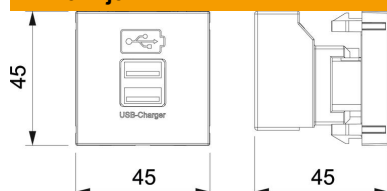

Tehnicni list

USB-polnilec

Št. artikla: 6105300

USB-polnilnik z dvema vtičnicama USB tipa A, za polnjenje ene do dveh mobilnih naprav, največji polnilni tok 1 x 2100 mA ali 2 x 1050 mA.

PC Polikarbonat

Matični podatki

| | |
|--------------------|-------------------------|
| Št. artikla | 6105300 |
| Tip | MTG-2UC2.1 RW1 |
| Oznaka 1 | USB-polnilec |
| Oznaka 2 | z 2,1 A polnilnim tokom |
| Proizvajalec | OBO |
| Dimenzija | 45x45mm |
| Barva | bela; RAL 9010 |
| Material | Polikarbonat |
| Najmanjša enota VK | 1 |
| Količinska enota | kos |
| Teža | 6,162 kg |
| Enota teže | kg/100 kos |

Dimenzije

| | |
|--------|-------|
| Širina | 45 mm |
| Višina | 45 mm |

Tehnicni list

USB-polnilec

Št. artikla: 6105300

Tehnični podatki

| | |
|--------------------------------|--------------------------------------------|
| Izvedba površine | brez leska |
| Način pritrditve | zaskočiti |
| Brez halogenov | da |
| Poklopni pokrov | ne |
| Lestenčna sponka | ne |
| Z natisom | ne |
| S protiprašno zaščito | ne |
| Vrsta zaščite | IP20 |
| Globina | 45 mm |
| Nosilni obroč | ne |
| prozorna | ne |
| Uporaba | USB |
| Možnosti natezne razbremenitve | ne |
| Sestava | Osnovni element z osrednjo pokrivno ploščo |