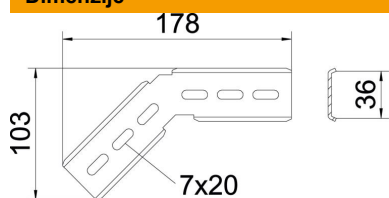

Tehnicni list

Montažni kot 45° FT

Št. artikla: 6017320

Montažni kot 45°, vertikalno, za C-mrežno polico in mrežni polico GR-Magic višine 55 mm.
Z 2 vpenjalnima elementoma tipa KS 23 35.
S spojko, za izdelavo kotov 90°.

- St** Jeklo
- FT** vroče pocinkano

Matični podatki

Št. artikla	6017320
Tip	MW 45 SL10 FT
Oznaka 1	Montažni kotnik 45°
Oznaka 2	za C-mrežno polico
Proizvajalec	OBO
Dimenzija	178x103
Material	Jeklo
Površina	vroče pocinkano
Standard površine	DIN EN ISO 1461
Najmanjša enota VK	20
Količinska enota	kos
Teža	21 kg
Enota teže	kg/100 kos

Tehnicni list

Montažni kot 45° FT

Št. artikla: 6017320

Dimenzije

Dimenzije | 178 x 103

Tehnični podatki

Nerjavno jeklo, luženo | ne