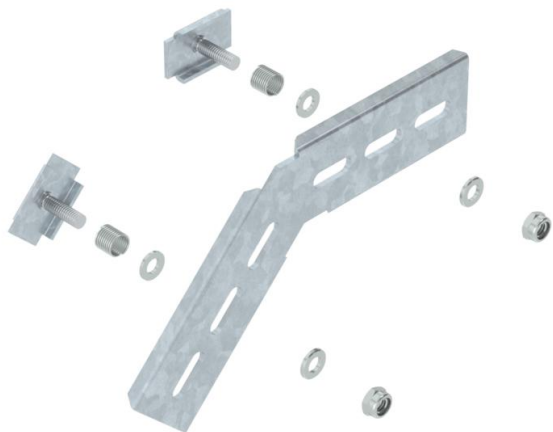

Tehnicni list

Montažni kot 45° FT

Št. artikla: 6017320

Montažni kot 45°, vertikalno, za C-mrežno polico in mrežni polico GR-Magic višine 55 mm.
Z 2 vpenjalnima elementoma tipa KS 23 35.
S spojko, za izdelavo kotov 90°.

- St** Jeklo
- FT** vroče pocinkano

Matični podatki

Št. artikla	6017320
Tip	MW 45 SL10 FT
Oznaka 1	Montažni kotnik 45°
Oznaka 2	za C-mrežno polico
Proizvajalec	OBO
Dimenzija	178x103
Material	Jeklo
Površina	vroče pocinkano
Standard površine	DIN EN ISO 1461
Najmanjša enota VK	20
Količinska enota	kos
Teža	21 kg
Enota teže	kg/100 kos

Tehnicni list

Montažni kot 45° FT

Št. artikla: 6017320

Dimenzije

Dimenzije | 178 x 103

Tehnični podatki

Nerjavno jeklo, luženo | ne