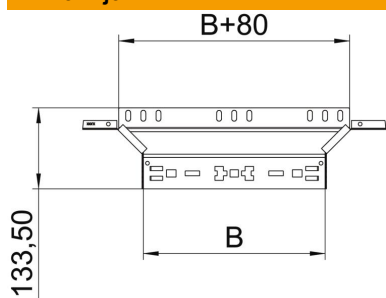

Tehnicni list

Priključni razdelilni element Magic 110 FT

Št. artikla: 6041944

Priključni razdelilni element s sistemom za hitro spajanje. Za vse tipe kabelskih kanalov za daljše razpone z višino stranice 110 mm.

St Jeklo

FT vroče pocinkano

Matični podatki

Št. artikla	6041944
Oznaka 1	Razdelilni element, priključni
Oznaka 2	z vgrajenimi spojkami
Proizvajalec	OBO
Dimenzija	110x300
Material	Jeklo
Površina	vroče pocinkano
Standard površine	DIN EN ISO 1461
Najmanjša enota VK	1
Količinska enota	kos
Teža	84,9 kg
Enota teže	kg/100 kos

Tehnicni list

Priključni razdelilni element Magic 110 FT

Št. artikla: 6041944

Dimenzije

Širina	300 mm
Višina	110 mm
Debelina pločevine	1,25 mm
Mera B	300 mm

Tehnični podatki

Odcep (kotnik)	90°
Izvedba spojke	integrirana spojka
Ohranitev delovanja naprav	ne
Debelina materiala talne plošče	1,25 mm
Vzorec perforacije NATO	ne
Sprememba smeri	vodoravno
Nerjavno jeklo, luženo	ne
Izvedba za daljše razpone	ne
Vrsta spojke sistema kablskih nosilcev	Zaskočna pritrditev
Debelina prečnika	1,25 mm