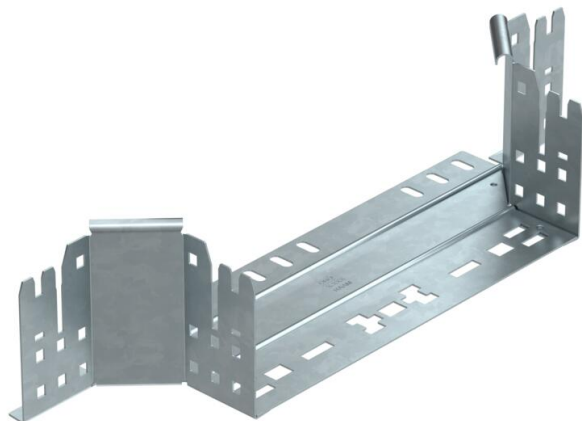

Tehnicni list

Priključni razdelilni element Magic 110 FT

Št. artikla: 6041944

Priključni razdelilni element s sistemom za hitro spajanje. Za vse tipe kabelskih kanalov za daljše razpone z višino stranice 110 mm.

St Jeklo

FT vroče pocinkano

Matični podatki

Št. artikla	6041944
Oznaka 1	Razdelilni element, priključni
Oznaka 2	z vgrajenimi spojkami
Proizvajalec	OBO
Dimenzija	110x300
Material	Jeklo
Površina	vroče pocinkano
Standard površine	DIN EN ISO 1461
Najmanjša enota VK	1
Količinska enota	kos
Teža	84,9 kg
Enota teže	kg/100 kos

Tehnicni list

Priključni razdelilni element Magic 110 FT

Št. artikla: 6041944

Dimenzije

Širina	300 mm
Višina	110 mm
Debelina pločevine	1,25 mm
Mera B	300 mm

Tehnični podatki

Odcep (kotnik)	90°
Izvedba spojke	integrirana spojka
Ohranitev delovanja naprav	ne
Debelina materiala talne plošče	1,25 mm
Vzorec perforacije NATO	ne
Sprememba smeri	vodoravno
Nerjavno jeklo, luženo	ne
Izvedba za daljše razpone	ne
Vrsta spojke sistema kablskih nosilcev	Zaskočna pritrditev
Debelina prečnika	1,25 mm