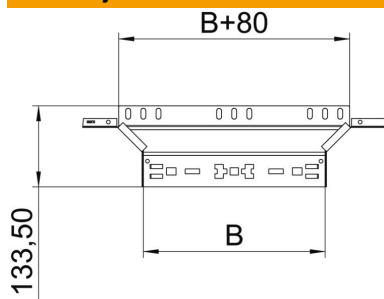

Tehnicni list

Priključni razdelilni element Magic 110 FT

Št. artikla: 6041948

Priključni razdelilni element s sistemom za hitro spajanje. Za vse tipe kabelskih kanalov za daljše razpone z višino stranice 110 mm.

St Jeklo

FT vroče pocinkano

Matični podatki

Št. artikla	6041948
Oznaka 1	Razdelilni element, priključni
Oznaka 2	z vgrajenimi spojkami
Proizvajalec	OBO
Dimenzija	110x500
Material	Jeklo
Površina	vroče pocinkano
Standard površine	DIN EN ISO 1461
Najmanjša enota VK	1
Količinska enota	kos
Teža	112,7 kg
Enota teže	kg/100 kos

Tehnicni list

Priključni razdelilni element Magic 110 FT

Št. artikla: 6041948

Dimenzije

Širina	500 mm
Višina	110 mm
Debelina pločevine	1,25 mm
Mera B	500 mm

Tehnični podatki

Odcep (kotnik)	90°
Izvedba spojke	integrirana spojka
Ohranitev delovanja naprav	ne
Debelina materiala talne plošče	1,25 mm
Vzorec perforacije NATO	ne
Sprememba smeri	vodoravno
Nerjavno jeklo, luženo	ne
Izvedba za daljše razpone	ne
Vrsta spojke sistema kablskih nosilcev	Zaskočna pritrditev
Debelina prečnika	1,25 mm