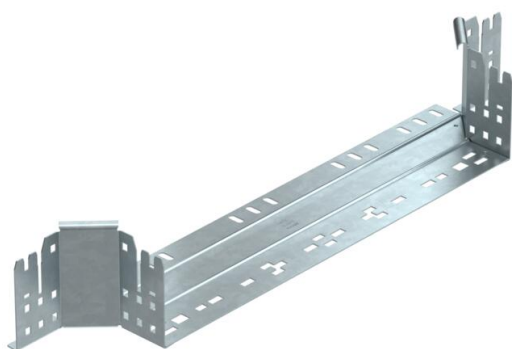

Tehnicni list

Priključni razdelilni element Magic 110 FT

Št. artikla: 6041948

Priključni razdelilni element s sistemom za hitro spajanje. Za vse tipe kabelskih kanalov za daljše razpone z višino stranice 110 mm.

St Jeklo

FT vroče pocinkano

Matični podatki

Št. artikla	6041948
Oznaka 1	Razdelilni element, priključni
Oznaka 2	z vgrajenimi spojkami
Proizvajalec	OBO
Dimenzija	110x500
Material	Jeklo
Površina	vroče pocinkano
Standard površine	DIN EN ISO 1461
Najmanjša enota VK	1
Količinska enota	kos
Teža	112,7 kg
Enota teže	kg/100 kos

Tehnicni list

Priključni razdelilni element Magic 110 FT

Št. artikla: 6041948

Dimenzije

Širina	500 mm
Višina	110 mm
Debelina pločevine	1,25 mm
Mera B	500 mm

Tehnični podatki

Odcep (kotnik)	90°
Izvedba spojke	integrirana spojka
Ohranitev delovanja naprav	ne
Debelina materiala talne plošče	1,25 mm
Vzorec perforacije NATO	ne
Sprememba smeri	vodoravno
Nerjavno jeklo, luženo	ne
Izvedba za daljše razpone	ne
Vrsta spojke sistema kablskih nosilcev	Zaskočna pritrditev
Debelina prečnika	1,25 mm