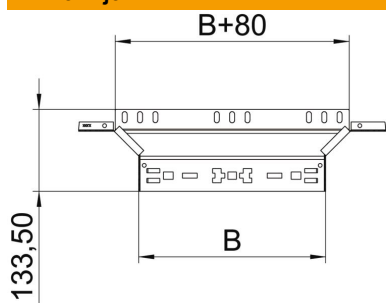

### Matični podatki

Št. artikla	6041230
Oznaka 1	Razdelilni element, priključni
Oznaka 2	z vgrajenimi spojkami
Proizvajalec	OBO
Dimenzija	60x100
Material	Jeklo
Površina	neprekinjeno cinkano v ognju
Standard površine	DIN EN 10346
Najmanjša enota VK	1
Količinska enota	kos
Teža	37,7 kg
Enota teže	kg/100 kos

### Dimenzije

Širina	100 mm
Širina	4 in
Višina	60 mm
Višina	2 in
Debelina pločevine	1,25 mm
Mera B	100 mm

### Tehnični podatki

Odcep (kotnik)	90°
Odstopajoča širina	100 mm
Izvedba spojke	integrirana spojka
Ohranitev delovanja naprav	da
Debelina materiala talne plošče	1,25 mm
Vzorec perforacije NATO	ne
Sprememba smeri	vodoravno
Nerjavno jeklo, luženo	ne
Izvedba za daljše razpone	ne
Vrsta spojke sistema kablskih nosilcev	Zaskočna pritrditev