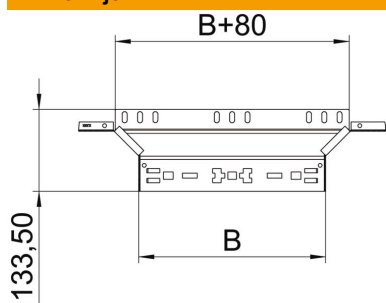

Tehnicni list

Priključni razdelilni element Magic 60 FT

Št. artikla: 6041250

Priključni razdelilni element s sistemom za hitro spajanje. Za vse tipe kabelskih kanalov za daljše razpone z višino stranice 60 mm.

St Jeklo

FT vroče pocinkano

Matični podatki

Št. artikla	6041250
Oznaka 1	Razdelilni element, priključni
Oznaka 2	z vgrajenimi spojkami
Proizvajalec	OBO
Dimenzija	60x100
Material	Jeklo
Površina	vroče pocinkano
Standard površine	DIN EN ISO 1461
Najmanjša enota VK	1
Količinska enota	kos
Teža	40,8 kg
Enota teže	kg/100 kos

Tehnicni list

Priključni razdelilni element Magic 60 FT

Št. artikla: 6041250

Dimenzije

Širina	100 mm
Širina	4 in
Višina	60 mm
Višina	2 in
Debelina pločevine	1,25 mm
Mera B	100 mm

Tehnični podatki

Odcep (kotnik)	90°
Izvedba spojke	integrirana spojka
Ohranitev delovanja naprav	da
Debelina materiala talne plošče	1,25 mm
Vzorec perforacije NATO	ne
Sprememba smeri	vodoravno
Nerjavno jeklo, luženo	ne
Izvedba za daljše razpone	ne
Vrsta spojke sistema kablskih nosilcev	Zaskočna pritrditev
Debelina prečnika	1,25 mm