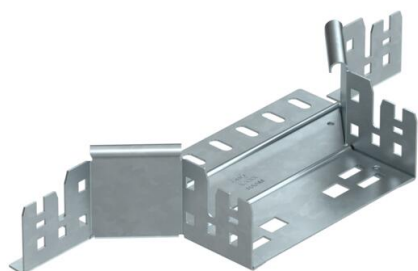

## Priključni razdelilni element Magic 60 FT

Št. artikla: 6041252

Priključni razdelilni element s sistemom za hitro spajanje. Za vse tipe kabelskih kanalov za daljše razpone z višino stranice 60 mm.

**St** Jeklo

### Matični podatki

Št. artikla	6041252
Oznaka 1	Razdelilni element, priključni
Oznaka 2	z vgrajenimi spojkami
Proizvajalec	OBO
Dimenzija	60x150
Material	Jeklo
Površina	vroče pocinkano
Standard površine	DIN EN ISO 1461
Najmanjša enota VK	1
Količinska enota	kos
Teža	47,5 kg
Enota teže	kg/100 kos

## Priključni razdelilni element Magic 60 FT

Št. artikla: 6041252

### Dimenzije

Širina	150 mm
Širina	6 in
Višina	60 mm
Višina	2 in
Debelina pločevine	1,25 mm
Mera B	150 mm