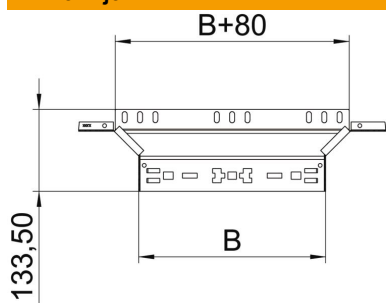

### Matični podatki

Št. artikla	6041252
Oznaka 1	Razdelilni element, priključni
Oznaka 2	z vgrajenimi spojkami
Proizvajalec	OBO
Dimenzija	60x150
Material	Jeklo
Površina	vroče pocinkano
Standard površine	DIN EN ISO 1461
Najmanjša enota VK	1
Količinska enota	kos
Teža	47,5 kg
Enota teže	kg/100 kos

### Dimenzije

Širina	150 mm
Širina	6 in
Višina	60 mm
Višina	2 in
Debelina pločevine	1,25 mm
Mera B	150 mm

### Tehnični podatki

Odcep (kotnik)	90°
Izvedba spojke	integrirana spojka
Ohranitev delovanja naprav	da
Debelina materiala talne plošče	1,25 mm
Vzorec perforacije NATO	ne
Sprememba smeri	vodoravno
Nerjavno jeklo, luženo	ne
Izvedba za daljše razpone	ne
Vrsta spojke sistema kablskih nosilcev	Zaskočna pritrditev
Debelina prečnika	1,25 mm