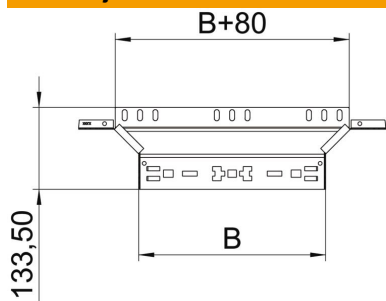

Priključni razdelilni element s sistemom za hitro spajanje. Za vse tipe kabelskih kanalov za daljše razpone z višino stranice 60 mm.

St Jeklo

FS neprekinjeno cinkano v ognju

Matični podatki

Št. artikla	6041234
Oznaka 1	Razdelilni element, priključni
Oznaka 2	z vgrajenimi spojkami
Proizvajalec	OBO
Dimenzija	60x200
Material	Jeklo
Površina	neprekinjeno cinkano v ognju
Standard površine	DIN EN 10346
Najmanjša enota VK	1
Količinska enota	kos
Teža	50,1 kg
Enota teže	kg/100 kos

Tehnicni list

Priključni razdelilni element Magic 60 FS

Št. artikla: 6041234

Dimenzije

Širina	200 mm
Širina	8 in
Višina	60 mm
Višina	2 in
Debelina pločevine	1,25 mm
Mera B	200 mm

Tehnični podatki

Odcep (kotnik)	90°
Odstopajoča širina	200 mm
Izvedba spojke	integrirana spojka
Ohranitev delovanja naprav	da
Debelina materiala talne plošče	1,25 mm
Vzorec perforacije NATO	ne
Sprememba smeri	vodoravno
Nerjavno jeklo, luženo	ne
Izvedba za daljše razpone	ne
Vrsta spojke sistema kablskih nosilcev	Zaskočna pritrditev