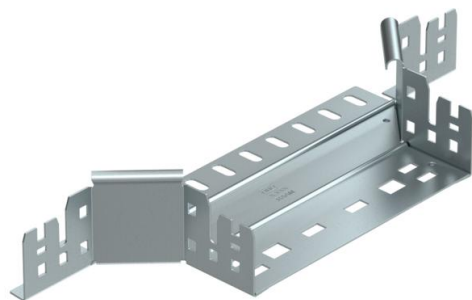

Priključni razdelilni element s sistemom za hitro spajanje. Za vse tipe kabelskih kanalov za daljše razpone z višino stranice 60 mm.

St Jeklo

FS neprekinjeno cinkano v ognju

Matični podatki

Št. artikla	6041234
Oznaka 1	Razdelilni element, priključni
Oznaka 2	z vgrajenimi spojkami
Proizvajalec	OBO
Dimenzija	60x200
Material	Jeklo
Površina	neprekinjeno cinkano v ognju
Standard površine	DIN EN 10346
Najmanjša enota VK	1
Količinska enota	kos
Teža	50,1 kg
Enota teže	kg/100 kos

Tehnicni list

Priključni razdelilni element Magic 60 FS

Št. artikla: 6041234

Dimenzije

Širina	200 mm
Širina	8 in
Višina	60 mm
Višina	2 in
Debelina pločevine	1,25 mm
Mera B	200 mm

Tehnični podatki

Odcep (kotnik)	90°
Odstopajoča širina	200 mm
Izvedba spojke	integrirana spojka
Ohranitev delovanja naprav	da
Debelina materiala talne plošče	1,25 mm
Vzorec perforacije NATO	ne
Sprememba smeri	vodoravno
Nerjavno jeklo, luženo	ne
Izvedba za daljše razpone	ne
Vrsta spojke sistema kablskih nosilcev	Zaskočna pritrditev