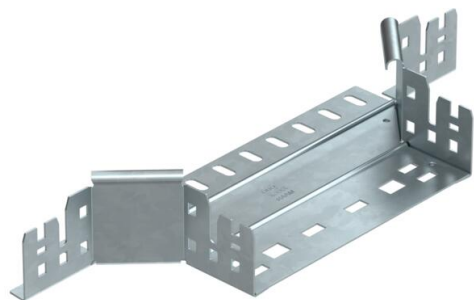

## Priključni razdelilni element Magic 60 FT

Št. artikla: 6041254

Priključni razdelilni element s sistemom za hitro spajanje. Za vse tipe kabelskih kanalov za daljše razpone z višino stranice 60 mm.

**St** Jeklo

### Matični podatki

Št. artikla	6041254
Tip	RAAM 620 FT
Oznaka 1	Razdelilni element, priključni
Oznaka 2	z vgrajenimi spojkami
Proizvajalec	OBO
Dimenzija	60x200
Material	Jeklo
Površina	vroče pocinkano
Standard površine	DIN EN ISO 1461
Najmanjša enota VK	1
Količinska enota	kos
Teža	54,2 kg
Enota teže	kg/100 kos

## Priključni razdelilni element Magic 60 FT

Št. artikla: 6041254

### Dimenzije

Širina	200 mm
Širina	8 in
Višina	60 mm
Višina	2 in
Debelina pločevine	1,25 mm
Mera B	200 mm