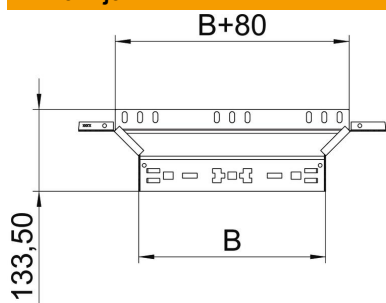

### Matični podatki

Št. artikla	6041254
Tip	RAAM 620 FT
Oznaka 1	Razdelilni element, priključni
Oznaka 2	z vgrajenimi spojkami
Proizvajalec	OBO
Dimenzija	60x200
Material	Jeklo
Površina	vroče pocinkano
Standard površine	DIN EN ISO 1461
Najmanjša enota VK	1
Količinska enota	kos
Teža	54,2 kg
Enota teže	kg/100 kos

### Dimenzije

Širina	200 mm
Širina	8 in
Višina	60 mm
Višina	2 in
Debelina pločevine	1,25 mm
Mera B	200 mm

### Tehnični podatki

Odcep (kotnik)	90°
Izvedba spojke	integrirana spojka
Ohranitev delovanja naprav	da
Debelina materiala talne plošče	1,25 mm
Vzorec perforacije NATO	ne
Sprememba smeri	vodoravno
Nerjavno jeklo, luženo	ne
Izvedba za daljše razpone	ne
Vrsta spojke sistema kablskih nosilcev	Zaskočna pritrditev
Debelina prečnika	1,25 mm