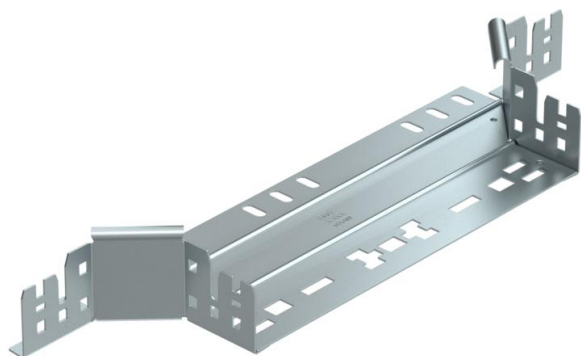

## Priključni razdelilni element Magic 60 FS

Št. artikla: 6041236

Priključni razdelilni element s sistemom za hitro spajanje. Za vse tipe kabelskih kanalov za daljše razpone z višino stranice 60 mm.

**St** Jeklo

### Matični podatki

Št. artikla	6041236
Oznaka 1	Razdelilni element, priključni
Oznaka 2	z vgrajenimi spojkami
Proizvajalec	OBO
Dimenzija	60x300
Material	Jeklo
Površina	neprekinjeno cinkano v ognju
Standard površine	DIN EN 10346
Najmanjša enota VK	1
Količinska enota	kos
Teža	60,94 kg
Enota teže	kg/100 kos

### Dimenzije

Širina	300 mm
Širina	12 in
Višina	60 mm
Višina	2 in
Debelina pločevine	1,25 mm
Mera B	300 mm

### Tehnični podatki

Odcep (kotnik)	90°
Odstopajoča širina	300 mm
Izvedba spojke	integrirana spojka
Ohranitev delovanja naprav	da
Debelina materiala talne plošče	1,25 mm
Vzorec perforacije NATO	ne
Sprememba smeri	vodoravno
Nerjavno jeklo, luženo	ne
Izvedba za daljše razpone	ne
Vrsta spojke sistema kablskih nosilcev	Zaskočna pritrditev