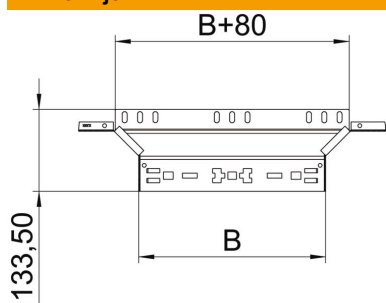

### Matični podatki

Št. artikla	6041236
Oznaka 1	Razdelilni element, priključni
Oznaka 2	z vgrajenimi spojkami
Proizvajalec	OBO
Dimenzija	60x300
Material	Jeklo
Površina	neprekinjeno cinkano v ognju
Standard površine	DIN EN 10346
Najmanjša enota VK	1
Količinska enota	kos
Teža	60,94 kg
Enota teže	kg/100 kos

### Dimenzije

Širina	300 mm
Širina	12 in
Višina	60 mm
Višina	2 in
Debelina pločevine	1,25 mm
Mera B	300 mm

### Tehnični podatki

Odcep (kotnik)	90°
Odstopajoča širina	300 mm
Izvedba spojke	integrirana spojka
Ohranitev delovanja naprav	da
Debelina materiala talne plošče	1,25 mm
Vzorec perforacije NATO	ne
Sprememba smeri	vodoravno
Nerjavno jeklo, luženo	ne
Izvedba za daljše razpone	ne
Vrsta spojke sistema kablskih nosilcev	Zaskočna pritrditev