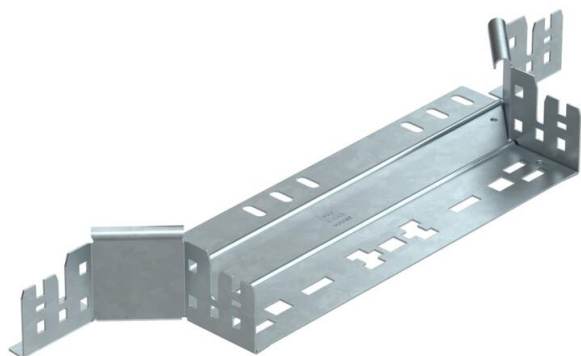

Tehnicni list

Priključni razdelilni element Magic 60 FT

Št. artikla: 6041257

Priključni razdelilni element s sistemom za hitro spajanje. Za vse tipe kabelskih kanalov za daljše razpone z višino stranice 60 mm.

St Jeklo

FT vroče pocinkano

Matični podatki

Št. artikla	6041257
Oznaka 1	Razdelilni element, priključni
Oznaka 2	z vgrajenimi spojkami
Proizvajalec	OBO
Dimenzija	60x300
Material	Jeklo
Površina	vroče pocinkano
Standard površine	DIN EN ISO 1461
Najmanjša enota VK	1
Količinska enota	kos
Teža	68 kg
Enota teže	kg/100 kos

Tehnicni list

Priključni razdelilni element Magic 60 FT

Št. artikla: 6041257

Dimenzije

Širina	300 mm
Širina	12 in
Višina	60 mm
Višina	2 in
Debelina pločevine	1,25 mm
Mera B	300 mm

Tehnični podatki

Odcep (kotnik)	90°
Izvedba spojke	integrirana spojka
Ohranitev delovanja naprav	da
Debelina materiala talne plošče	1,25 mm
Vzorec perforacije NATO	ne
Sprememba smeri	vodoravno
Nerjavno jeklo, luženo	ne
Izvedba za daljše razpone	ne
Vrsta spojke sistema kablskih nosilcev	Zaskočna pritrditev
Debelina prečnika	1,25 mm