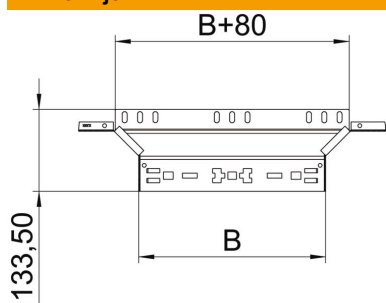

Tehnicni list

Priključni razdelilni element Magic 60 FT

Št. artikla: 6041257

Priključni razdelilni element s sistemom za hitro spajanje. Za vse tipe kabelskih kanalov za daljše razpone z višino stranice 60 mm.

St Jeklo

FT vroče pocinkano

Matični podatki

Št. artikla	6041257
Oznaka 1	Razdelilni element, priključni
Oznaka 2	z vgrajenimi spojkami
Proizvajalec	OBO
Dimenzija	60x300
Material	Jeklo
Površina	vroče pocinkano
Standard površine	DIN EN ISO 1461
Najmanjša enota VK	1
Količinska enota	kos
Teža	68 kg
Enota teže	kg/100 kos

Tehnicni list

Priključni razdelilni element Magic 60 FT

Št. artikla: 6041257

Dimenzije

Širina	300 mm
Širina	12 in
Višina	60 mm
Višina	2 in
Debelina pločevine	1,25 mm
Mera B	300 mm

Tehnični podatki

Odcep (kotnik)	90°
Izvedba spojke	integrirana spojka
Ohranitev delovanja naprav	da
Debelina materiala talne plošče	1,25 mm
Vzorec perforacije NATO	ne
Sprememba smeri	vodoravno
Nerjavno jeklo, luženo	ne
Izvedba za daljše razpone	ne
Vrsta spojke sistema kablskih nosilcev	Zaskočna pritrditev
Debelina prečnika	1,25 mm