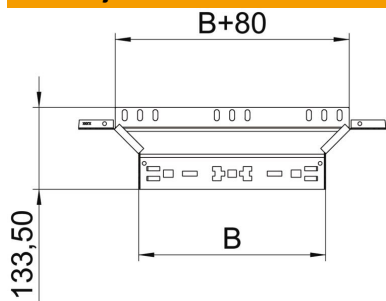

Tehnicni list

Priključni razdelilni element Magic 60 FS

Št. artikla: 6041238

Priključni razdelilni element s sistemom za hitro spajanje. Za vse tipe kabelskih kanalov za daljše razpone z višino stranice 60 mm.

St Jeklo

FS neprekinjeno cinkano v ognju

Matični podatki

Št. artikla	6041238
Oznaka 1	Razdelilni element, priključni
Oznaka 2	z vgrajenimi spojkami
Proizvajalec	OBO
Dimenzija	60x400
Material	Jeklo
Površina	neprekinjeno cinkano v ognju
Standard površine	DIN EN 10346
Najmanjša enota VK	1
Količinska enota	kos
Teža	75,7 kg
Enota teže	kg/100 kos

Tehnicni list

Priključni razdelilni element Magic 60 FS

Št. artikla: 6041238

Dimenzije

Širina	400 mm
Širina	16 in
Višina	60 mm
Višina	2 in
Debelina pločevine	1,25 mm
Mera B	400 mm

Tehnični podatki

Odcep (kotnik)	90°
Odstopajoča širina	400 mm
Izvedba spojke	integrirana spojka
Ohranitev delovanja naprav	da
Debelina materiala talne plošče	1,25 mm
Vzorec perforacije NATO	ne
Sprememba smeri	vodoravno
Nerjavno jeklo, luženo	ne
Izvedba za daljše razpone	ne
Vrsta spojke sistema kablskih nosilcev	Zaskočna pritrditev