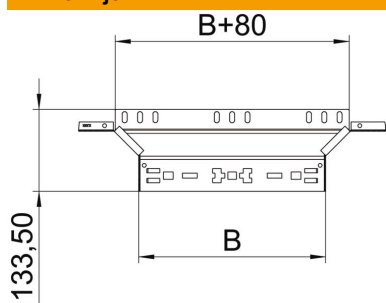

Tehnicni list

Priključni razdelilni element Magic 60 FT

Št. artikla: 6041259

Priključni razdelilni element s sistemom za hitro spajanje. Za vse tipe kabelskih kanalov za daljše razpone z višino stranice 60 mm.

St Jeklo

FT vroče pocinkano

Matični podatki

Št. artikla	6041259
Oznaka 1	Razdelilni element, priključni
Oznaka 2	z vgrajenimi spojkami
Proizvajalec	OBO
Dimenzija	60x400
Material	Jeklo
Površina	vroče pocinkano
Standard površine	DIN EN ISO 1461
Najmanjša enota VK	1
Količinska enota	kos
Teža	81,8 kg
Enota teže	kg/100 kos

Tehnicni list

Priključni razdelilni element Magic 60 FT

Št. artikla: 6041259

Dimenzije

Širina	400 mm
Širina	16 in
Višina	60 mm
Višina	2 in
Debelina pločevine	1,25 mm
Mera B	400 mm

Tehnični podatki

Odcep (kotnik)	90°
Izvedba spojke	integrirana spojka
Ohranitev delovanja naprav	da
Debelina materiala talne plošče	1,25 mm
Vzorec perforacije NATO	ne
Sprememba smeri	vodoravno
Nerjavno jeklo, luženo	ne
Izvedba za daljše razpone	ne
Vrsta spojke sistema kablskih nosilcev	Zaskočna pritrditev
Debelina prečnika	1,25 mm