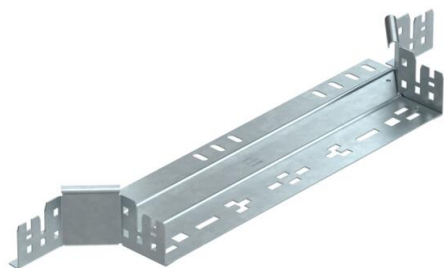

Tehnicni list

Priključni razdelilni element Magic 60 FT

Št. artikla: 6041259

Priključni razdelilni element s sistemom za hitro spajanje. Za vse tipe kabelskih kanalov za daljše razpone z višino stranice 60 mm.

St Jeklo

FT vroče pocinkano

Matični podatki

Št. artikla	6041259
Oznaka 1	Razdelilni element, priključni
Oznaka 2	z vgrajenimi spojkami
Proizvajalec	OBO
Dimenzija	60x400
Material	Jeklo
Površina	vroče pocinkano
Standard površine	DIN EN ISO 1461
Najmanjša enota VK	1
Količinska enota	kos
Teža	81,8 kg
Enota teže	kg/100 kos

Tehnicni list

Priključni razdelilni element Magic 60 FT

Št. artikla: 6041259

Dimenzije

Širina	400 mm
Širina	16 in
Višina	60 mm
Višina	2 in
Debelina pločevine	1,25 mm
Mera B	400 mm

Tehnični podatki

Odcep (kotnik)	90°
Izvedba spojke	integrirana spojka
Ohranitev delovanja naprav	da
Debelina materiala talne plošče	1,25 mm
Vzorec perforacije NATO	ne
Sprememba smeri	vodoravno
Nerjavno jeklo, luženo	ne
Izvedba za daljše razpone	ne
Vrsta spojke sistema kablskih nosilcev	Zaskočna pritrditev
Debelina prečnika	1,25 mm