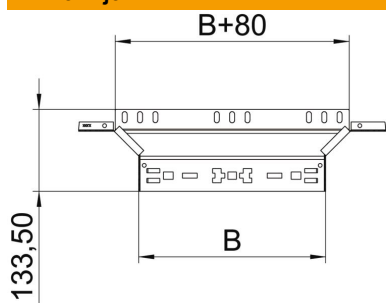

Priključni razdelilni element s sistemom za hitro spajanje. Za vse tipe kabelskih kanalov za daljše razpone z višino stranice 60 mm.

**St** Jeklo

**FS** neprekinjeno cinkano v ognju

### Matični podatki

Št. artikla	6041240
Oznaka 1	Razdelilni element, priključni
Oznaka 2	z vgrajenimi spojkami
Proizvajalec	OBO
Dimenzija	60x500
Material	Jeklo
Površina	neprekinjeno cinkano v ognju
Standard površine	DIN EN 10346
Najmanjša enota VK	1
Količinska enota	kos
Teža	89,3 kg
Enota teže	kg/100 kos

### Dimenzije

Širina	500 mm
Širina	20 in
Višina	60 mm
Višina	2 in
Debelina pločevine	1,25 mm
Mera B	500 mm

### Tehnični podatki

Odcep (kotnik)	90°
Odstopajoča širina	500 mm
Izvedba spojke	integrirana spojka
Ohranitev delovanja naprav	ne
Debelina materiala talne plošče	1,25 mm
Vzorec perforacije NATO	ne
Sprememba smeri	vodoravno
Nerjavno jeklo, luženo	ne
Izvedba za daljše razpone	ne
Vrsta spojke sistema kablskih nosilcev	Zaskočna pritrditev