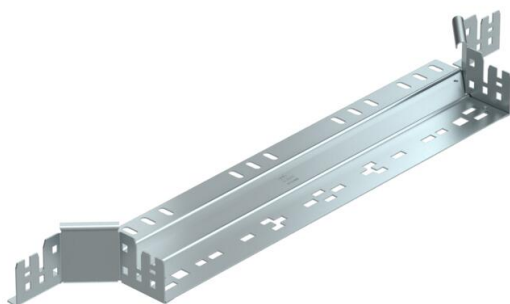

Priključni razdelilni element s sistemom za hitro spajanje. Za vse tipe kabelskih kanalov za daljše razpone z višino stranice 60 mm.

**St** Jeklo

**FS** neprekinjeno cinkano v ognju

### Matični podatki

Št. artikla	6041240
Oznaka 1	Razdelilni element, priključni
Oznaka 2	z vgrajenimi spojkami
Proizvajalec	OBO
Dimenzija	60x500
Material	Jeklo
Površina	neprekinjeno cinkano v ognju
Standard površine	DIN EN 10346
Najmanjša enota VK	1
Količinska enota	kos
Teža	89,3 kg
Enota teže	kg/100 kos

## Priključni razdelilni element Magic 60 FS

Št. artikla: 6041240

### Dimenzije

Širina	500 mm
Širina	20 in
Višina	60 mm
Višina	2 in
Debelina pločevine	1,25 mm
Mera B	500 mm