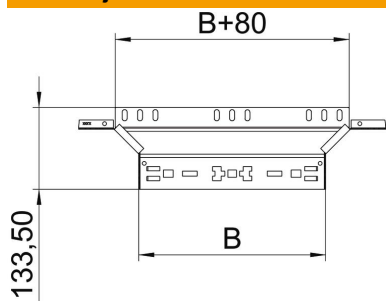

Priključni razdelilni element s sistemom za hitro spajanje. Za vse tipe kabelskih kanalov za daljše razpone z višino stranice 60 mm.

St Jeklo

FT vroče pocinkano

Matični podatki

Št. artikla	6041261
Tip	RAAM 650 FT
Oznaka 1	Razdelilni element, priključni
Oznaka 2	z vgrajenimi spojkami
Proizvajalec	OBO
Dimenzija	60x500
Material	Jeklo
Površina	vroče pocinkano
Standard površine	DIN EN ISO 1461
Najmanjša enota VK	1
Količinska enota	kos
Teža	105,4 kg
Enota teže	kg/100 kos

Tehnicni list

Priključni razdelilni element Magic 60 FT

Št. artikla: 6041261

Dimenzije

Širina	500 mm
Višina	60 mm
Višina	2 in
Debelina pločevine	1,25 mm
Mera B	500 mm

Tehnični podatki

Odcep (kotnik)	90°
Izvedba spojke	integrirana spojka
Ohranitev delovanja naprav	ne
Debelina materiala talne plošče	1,25 mm
Vzorec perforacije NATO	ne
Sprememba smeri	vodoravno
Nerjavno jeklo, luženo	ne
Izvedba za daljše razpone	ne
Vrsta spojke sistema kablskih nosilcev	Zaskočna pritrditev
Debelina prečnika	1,25 mm