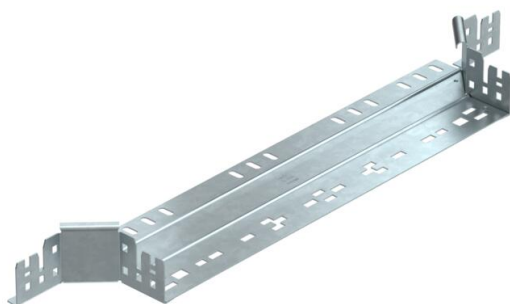

Priključni razdelilni element s sistemom za hitro spajanje. Za vse tipe kabelskih kanalov za daljše razpone z višino stranice 60 mm.

St Jeklo

FT vroče pocinkano

Matični podatki

Št. artikla	6041261
Tip	RAAM 650 FT
Oznaka 1	Razdelilni element, priključni
Oznaka 2	z vgrajenimi spojkami
Proizvajalec	OBO
Dimenzija	60x500
Material	Jeklo
Površina	vroče pocinkano
Standard površine	DIN EN ISO 1461
Najmanjša enota VK	1
Količinska enota	kos
Teža	105,4 kg
Enota teže	kg/100 kos

Tehnicni list

Priključni razdelilni element Magic 60 FT

Št. artikla: 6041261

Dimenzije

Širina	500 mm
Višina	60 mm
Višina	2 in
Debelina pločevine	1,25 mm
Mera B	500 mm

Tehnični podatki

Odcep (kotnik)	90°
Izvedba spojke	integrirana spojka
Ohranitev delovanja naprav	ne
Debelina materiala talne plošče	1,25 mm
Vzorec perforacije NATO	ne
Sprememba smeri	vodoravno
Nerjavno jeklo, luženo	ne
Izvedba za daljše razpone	ne
Vrsta spojke sistema kablskih nosilcev	Zaskočna pritrditev
Debelina prečnika	1,25 mm