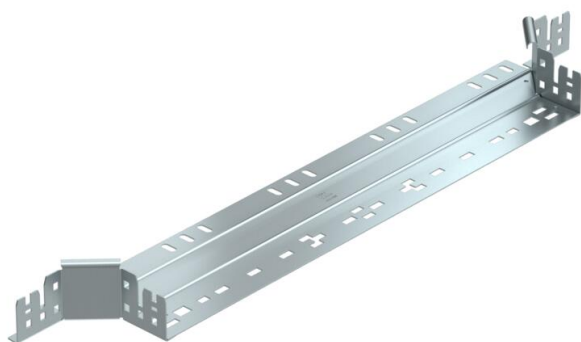

Priključni razdelilni element s sistemom za hitro spajanje. Za vse tipe kabelskih kanalov za daljše razpone z višino stranice 60 mm.

St Jeklo

FS neprekinjeno cinkano v ognju

Matični podatki

Št. artikla	6041242
Oznaka 1	Razdelilni element, priključni
Oznaka 2	z vgrajenimi spojkami
Proizvajalec	OBO
Dimenzija	60x600
Material	Jeklo
Površina	neprekinjeno cinkano v ognju
Standard površine	DIN EN 10346
Najmanjša enota VK	1
Količinska enota	kos
Teža	102,7 kg
Enota teže	kg/100 kos

Tehnicni list

Priključni razdelilni element Magic 60 FS

Št. artikla: 6041242

Dimenzije

Širina	600 mm
Širina	24 in
Višina	60 mm
Višina	2 in
Debelina pločevine	1,25 mm
Mera B	600 mm

Tehnični podatki

Odcep (kotnik)	90°
Odstopajoča širina	600 mm
Izvedba spojke	integrirana spojka
Ohranitev delovanja naprav	ne
Debelina materiala talne plošče	1,25 mm
Vzorec perforacije NATO	ne
Sprememba smeri	vodoravno
Nerjavno jeklo, luženo	ne
Izvedba za daljše razpone	ne
Vrsta spojke sistema kablskih nosilcev	Zaskočna pritrditev