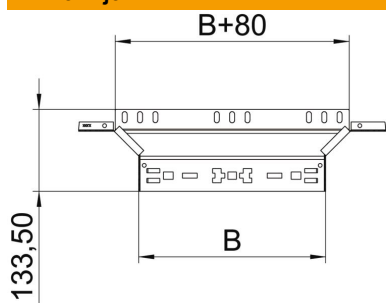

Priključni razdelilni element s sistemom za hitro spajanje. Za vse tipe kabelskih kanalov za daljše razpone z višino stranice 60 mm.

St Jeklo

FS neprekinjeno cinkano v ognju

Matični podatki

Št. artikla	6041242
Oznaka 1	Razdelilni element, priključni
Oznaka 2	z vgrajenimi spojkami
Proizvajalec	OBO
Dimenzija	60x600
Material	Jeklo
Površina	neprekinjeno cinkano v ognju
Standard površine	DIN EN 10346
Najmanjša enota VK	1
Količinska enota	kos
Teža	102,7 kg
Enota teže	kg/100 kos

Tehnicni list

Priključni razdelilni element Magic 60 FS

Št. artikla: 6041242

Dimenzije

Širina	600 mm
Širina	24 in
Višina	60 mm
Višina	2 in
Debelina pločevine	1,25 mm
Mera B	600 mm

Tehnični podatki

Odcep (kotnik)	90°
Odstopajoča širina	600 mm
Izvedba spojke	integrirana spojka
Ohranitev delovanja naprav	ne
Debelina materiala talne plošče	1,25 mm
Vzorec perforacije NATO	ne
Sprememba smeri	vodoravno
Nerjavno jeklo, luženo	ne
Izvedba za daljše razpone	ne
Vrsta spojke sistema kablskih nosilcev	Zaskočna pritrditev