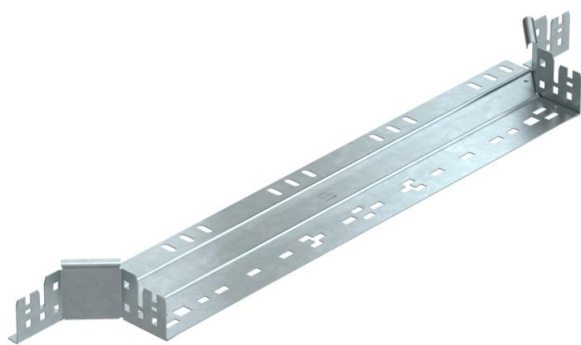

Tehnicni list

Priključni razdelilni element Magic 60 FT

Št. artikla: 6041263

Priključni razdelilni element s sistemom za hitro spajanje. Za vse tipe kabelskih kanalov za daljše razpone z višino stranice 60 mm.

St Jeklo

FT vroče pocinkano

Matični podatki

Št. artikla	6041263
Oznaka 1	Razdelilni element, priključni
Oznaka 2	z vgrajenimi spojkami
Proizvajalec	OBO
Dimenzija	60x600
Material	Jeklo
Površina	vroče pocinkano
Standard površine	DIN EN ISO 1461
Najmanjša enota VK	1
Količinska enota	kos
Teža	110,1 kg
Enota teže	kg/100 kos

Tehnicni list

Priključni razdelilni element Magic 60 FT

Št. artikla: 6041263

Dimenzije

Širina	600 mm
Višina	60 mm
Višina	2 in
Debelina pločevine	1,25 mm
Mera B	600 mm

Tehnični podatki

Odcep (kotnik)	90°
Izvedba spojke	integrirana spojka
Ohranitev delovanja naprav	ne
Debelina materiala talne plošče	1,25 mm
Vzorec perforacije NATO	ne
Sprememba smeri	vodoravno
Nerjavno jeklo, luženo	ne
Izvedba za daljše razpone	ne
Vrsta spojke sistema kablskih nosilcev	Zaskočna pritrditev
Debelina prečnika	1,25 mm