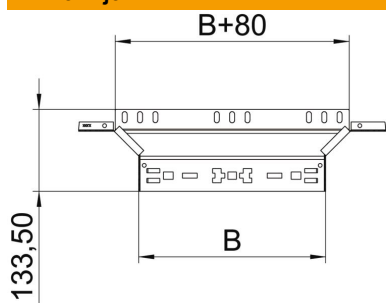

Tehnicni list

Priključni razdelilni element Magic 60 FT

Št. artikla: 6041263

Priključni razdelilni element s sistemom za hitro spajanje. Za vse tipe kabelskih kanalov za daljše razpone z višino stranice 60 mm.

St Jeklo

FT vroče pocinkano

Matični podatki

Št. artikla	6041263
Oznaka 1	Razdelilni element, priključni
Oznaka 2	z vgrajenimi spojkami
Proizvajalec	OBO
Dimenzija	60x600
Material	Jeklo
Površina	vroče pocinkano
Standard površine	DIN EN ISO 1461
Najmanjša enota VK	1
Količinska enota	kos
Teža	110,1 kg
Enota teže	kg/100 kos

Tehnicni list

Priključni razdelilni element Magic 60 FT

Št. artikla: 6041263

Dimenzije

Širina	600 mm
Višina	60 mm
Višina	2 in
Debelina pločevine	1,25 mm
Mera B	600 mm

Tehnični podatki

Odcep (kotnik)	90°
Izvedba spojke	integrirana spojka
Ohranitev delovanja naprav	ne
Debelina materiala talne plošče	1,25 mm
Vzorec perforacije NATO	ne
Sprememba smeri	vodoravno
Nerjavno jeklo, luženo	ne
Izvedba za daljše razpone	ne
Vrsta spojke sistema kablskih nosilcev	Zaskočna pritrditev
Debelina prečnika	1,25 mm