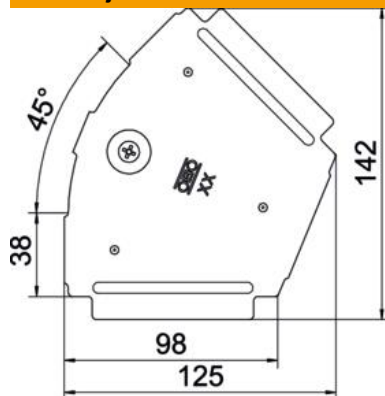

### Matični podatki

Št. artikla	6036450
Tip	RBD 45 100 DD
Oznaka 1	Pokrov
Oznaka 2	za Kot 45°
Proizvajalec	OBO
Dimenzija	B100mm
Material	Jeklo
Površina	pocinkano cink/aluminij, Double Dip
Standard površine	DIN EN 10346
Najmanjša enota VK	1
Količinska enota	kos
Teža	11 kg
Enota teže	kg/100 kos

### Dimenzije

Dolžina	125 mm
Širina	100 mm
Debelina pločevine	0,75 mm

### Tehnični podatki

Odcep (kotnik)	45°
Število vrtljivih zapahov	1 St.
Način pritrditve	Vrtljivi zapah
Ohranitev delovanja naprav	ne
Primerno za mrežni kanal	ne
Primerno za kabelsko lestev	ne
Primerno za kabelski kanal	da
Sprememba smeri	vodoravno
Nerjavno jeklo, luženo	ne
gibljivo	ne
Maks. temperaturno območje uporabe	120 °C
Min. temperaturno območje uporabe	-20 °C