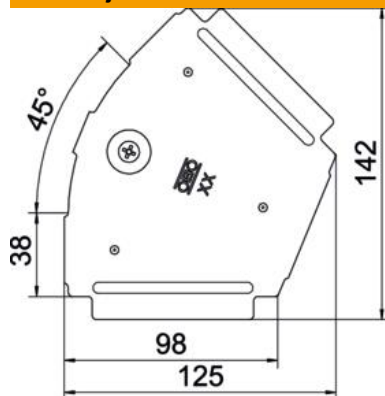

Tehnicni list

Pokrov za 45-stopinjski lok FS

Št. artikla: 6036400

Pokrov za oblikovanec 45-stopinjskega loka za kableske kanale z možnostjo zaskoka in vijačenja v notranjih prostorih, za zaščito kablov pred poškodbami in umazanijo. Pritrditev s predhodno montiranim zapahom in ležiščem tekočega pokrova. Ustreza vsem višinam stranic. Pokrov je mogoče uporabiti pri vseh oblikovancih z vsemi višinami stranice.

St Jeklo

FS neprekinjeno cinkano v ognju

Matični podatki

Št. artikla	6036400
Tip	RBD 45 100 FS
Oznaka 1	Pokrov
Oznaka 2	za Kot 45°
Proizvajalec	OBO
Dimenzija	B100mm
Material	Jeklo
Površina	neprekinjeno cinkano v ognju
Standard površine	DIN EN 10346
Najmanjša enota VK	1
Količinska enota	kos
Teža	11 kg
Enota teže	kg/100 kos

Tehnicni list

Pokrov za 45-stopinjski lok FS

Št. artikla: 6036400

Dimenzije

Dolžina	125 mm
Širina	100 mm
Debelina pločevine	0,75 mm

Tehnični podatki

Odcep (kotnik)	45°
Število vrtljivih zapahov	1 St.
Način pritrditve	Vrtljivi zapah
Ohranitev delovanja naprav	ne
Primerno za mrežni kanal	ne
Primerno za kabelsko lestev	ne
Primerno za kabelski kanal	da
Sprememba smeri	vodoravno
Nerjavno jeklo, luženo	ne
gibljivo	ne
Maks. temperaturno območje uporabe	120 °C
Min. temperaturno območje uporabe	-20 °C