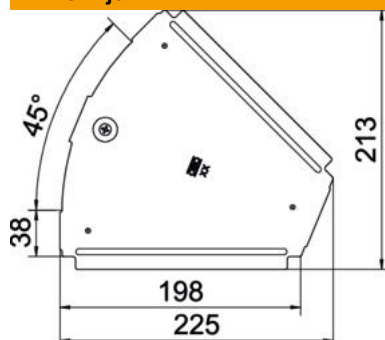

St Jeklo

DD pocinkano cink/aluminij, Double Dip

Matični podatki

Št. artikla	6036454
Oznaka 1	Pokrov
Oznaka 2	za Kot 45°
Proizvajalec	OBO
Dimenzija	B200mm
Material	Jeklo
Površina	pocinkano cink/aluminij, Double Dip
Standard površine	DIN EN 10346
Najmanjša enota VK	1
Količinska enota	kos
Teža	24 kg
Enota teže	kg/100 kos

Tehnicni list

Pokrov za 45-stopinjski lok DD

Št. artikla: 6036454

Dimenzije

Dolžina	225 mm
Širina	200 mm
Debelina pločevine	0,75 mm

Tehnični podatki

Odcep (kotnik)	45°
Število vrtljivih zapahov	1 St.
Način pritrditve	Vrtljivi zapah
Ohranitev delovanja naprav	ne
Primerno za mrežni kanal	ne
Primerno za kabelsko lestev	ne
Primerno za kabelski kanal	da
Sprememba smeri	vodoravno
Nerjavno jeklo, luženo	ne
gibljivo	ne
Maks. temperaturno območje uporabe	120 °C
Min. temperaturno območje uporabe	-20 °C