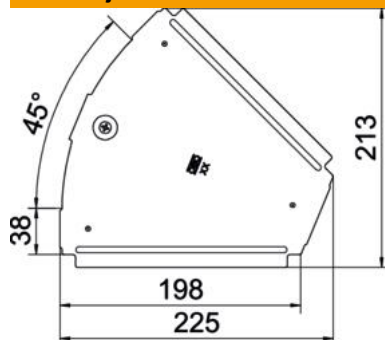

### Matični podatki

Št. artikla	6036404
Tip	RBD 45 200 FS
Oznaka 1	Pokrov
Oznaka 2	za Kot 45°
Proizvajalec	OBO
Dimenzija	B200mm
Material	Jeklo
Površina	neprekinjeno cinkano v ognju
Standard površine	DIN EN 10346
Najmanjša enota VK	1
Količinska enota	kos
Teža	24 kg
Enota teže	kg/100 kos

### Dimenzije

Dolžina	225 mm
Širina	200 mm
Debelina pločevine	0,75 mm

### Tehnični podatki

Odcep (kotnik)	45°
Število vrtljivih zapahov	1 St.
Način pritrditve	Vrtljivi zapah
Ohranitev delovanja naprav	ne
Primerno za mrežni kanal	ne
Primerno za kabelsko lestev	ne
Primerno za kabelski kanal	da
Sprememba smeri	vodoravno
Nerjavno jeklo, luženo	ne
gibljivo	ne
Maks. temperaturno območje uporabe	120 °C
Min. temperaturno območje uporabe	-20 °C