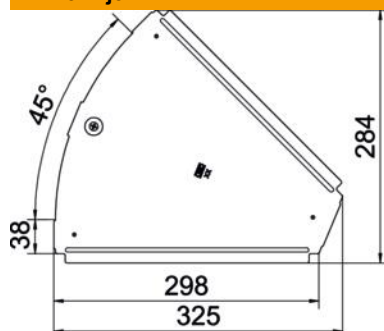

St Jeklo

DD pocinkano cink/aluminij, Double Dip

Matični podatki

Št. artikla	6036456
Tip	RBD 45 300 DD
Oznaka 1	Pokrov
Oznaka 2	za Kot 45°
Proizvajalec	OBO
Dimenzija	B300mm
Material	Jeklo
Površina	pocinkano cink/aluminij, Double Dip
Standard površine	DIN EN 10346
Najmanjša enota VK	1
Količinska enota	kos
Teža	41 kg
Enota teže	kg/100 kos

Tehnicni list

Pokrov za 45-stopinjski lok DD

Št. artikla: 6036456

Dimenzije

Dolžina	325 mm
Širina	300 mm
Debelina pločevine	0,75 mm

Tehnični podatki

Odcep (kotnik)	45°
Število vrtljivih zapahov	1 St.
Način pritrditve	Vrtljivi zapah
Ohranitev delovanja naprav	ne
Primerno za mrežni kanal	ne
Primerno za kabelsko lestev	ne
Primerno za kabelski kanal	da
Sprememba smeri	vodoravno
Nerjavno jeklo, luženo	ne
gibljivo	ne
Maks. temperaturno območje uporabe	120 °C
Min. temperaturno območje uporabe	-20 °C