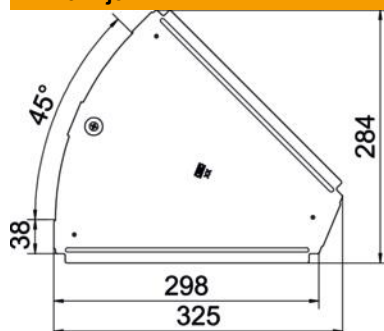

St Jeklo

FS neprekinjeno cinkano v ognju

Matični podatki

Št. artikla	6036407
Tip	RBD 45 300 FS
Oznaka 1	Pokrov
Oznaka 2	za Kot 45°
Proizvajalec	OBO
Dimenzija	B300mm
Material	Jeklo
Površina	neprekinjeno cinkano v ognju
Standard površine	DIN EN 10346
Najmanjša enota VK	1
Količinska enota	kos
Teža	41 kg
Enota teže	kg/100 kos

Tehnicni list

Pokrov za 45-stopinjski lok FS

Št. artikla: 6036407

Dimenzije

Dolžina	325 mm
Širina	300 mm
Debelina pločevine	0,75 mm

Tehnični podatki

Odcep (kotnik)	45°
Število vrtljivih zapahov	1 St.
Način pritrditve	Vrtljivi zapah
Ohranitev delovanja naprav	ne
Primerno za mrežni kanal	ne
Primerno za kabelsko lestev	ne
Primerno za kabelski kanal	da
Sprememba smeri	vodoravno
Nerjavno jeklo, luženo	ne
gibljivo	ne
Maks. temperaturno območje uporabe	120 °C
Min. temperaturno območje uporabe	-20 °C