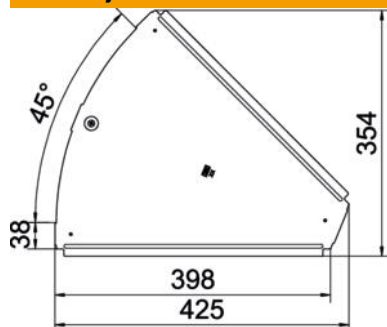

St Jeklo

DD pocinkano cink/aluminij, Double Dip

Matični podatki

Št. artikla	6036458
Tip	RBD 45 400 DD
Oznaka 1	Pokrov
Oznaka 2	za Kot 45°
Proizvajalec	OBO
Dimenzija	B400mm
Material	Jeklo
Površina	pocinkano cink/aluminij, Double Dip
Standard površine	DIN EN 10346
Najmanjša enota VK	1
Količinska enota	kos
Teža	83 kg
Enota teže	kg/100 kos

Tehnicni list

Pokrov za 45-stopinjski lok DD

Št. artikla: 6036458

Dimenzije

Dolžina	425 mm
Širina	400 mm
Debelina pločevine	1 mm

Tehnični podatki

Odcep (kotnik)	45°
Število vrtljivih zapahov	1 St.
Način pritrditve	Vrtljivi zapah
Ohranitev delovanja naprav	ne
Primerno za mrežni kanal	ne
Primerno za kabelsko lestev	ne
Primerno za kabelski kanal	da
Sprememba smeri	vodoravno
Nerjavno jeklo, luženo	ne
giblljivo	ne
Maks. temperaturno območje uporabe	120 °C
Min. temperaturno območje uporabe	-20 °C