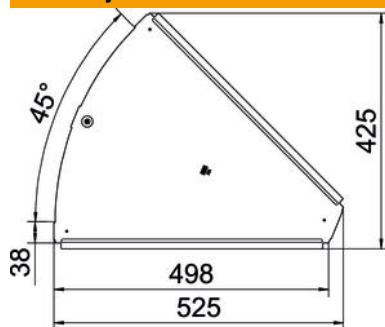

### Matični podatki

Št. artikla	6036460
Tip	RBD 45 500 DD
Oznaka 1	Pokrov
Oznaka 2	za Kot 45°
Proizvajalec	OBO
Dimenzija	B500mm
Material	Jeklo
Površina	pocinkano cink/aluminij, Double Dip
Standard površine	DIN EN 10346
Najmanjša enota VK	1
Količinska enota	kos
Teža	118 kg
Enota teže	kg/100 kos

### Dimenzije

Dolžina	525 mm
Širina	500 mm
Debelina pločevine	1 mm