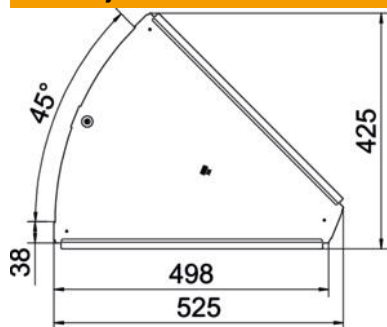

St Jeklo

FS neprekinjeno cinkano v ognju

Matični podatki

Št. artikla	6036410
Tip	RBD 45 500 FS
Oznaka 1	Pokrov
Oznaka 2	za Kot 45°
Proizvajalec	OBO
Dimenzija	B500mm
Material	Jeklo
Površina	neprekinjeno cinkano v ognju
Standard površine	DIN EN 10346
Najmanjša enota VK	1
Količinska enota	kos
Teža	118 kg
Enota teže	kg/100 kos

Tehnicni list

Pokrov za 45-stopinjski lok FS

Št. artikla: 6036410

Dimenzije

Dolžina	525 mm
Širina	500 mm
Debelina pločevine	1 mm

Tehnični podatki

Odcep (kotnik)	45°
Število vrtljivih zapahov	1 St.
Način pritrditve	Vrtljivi zapah
Ohranitev delovanja naprav	ne
Primerno za mrežni kanal	ne
Primerno za kabelsko lestev	ne
Primerno za kabelski kanal	da
Sprememba smeri	vodoravno
Nerjavno jeklo, luženo	ne
gibljivo	ne
Maks. temperaturno območje uporabe	120 °C
Min. temperaturno območje uporabe	-20 °C