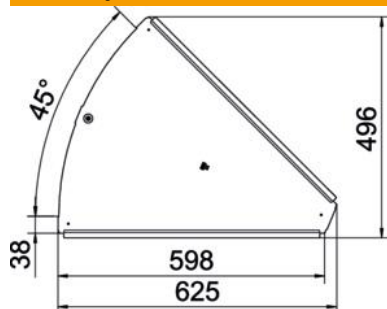

St Jeklo

DD pocinkano cink/aluminij, Double Dip

Matični podatki

Št. artikla	6036462
Tip	RBD 45 600 DD
Oznaka 1	Pokrov
Oznaka 2	za Kot 45°
Proizvajalec	OBO
Dimenzija	B600mm
Material	Jeklo
Površina	pocinkano cink/aluminij, Double Dip
Standard površine	DIN EN 10346
Najmanjša enota VK	1
Količinska enota	kos
Teža	160 kg
Enota teže	kg/100 kos

Tehnicni list

Pokrov za 45-stopinjski lok DD

Št. artikla: 6036462

Dimenzije

Dolžina	625 mm
Širina	600 mm
Debelina pločevine	1 mm

Tehnični podatki

Odcep (kotnik)	45°
Število vrtljivih zapahov	1 St.
Način pritrditve	Vrtljivi zapah
Ohranitev delovanja naprav	ne
Primerno za mrežni kanal	ne
Primerno za kabelsko lestev	ne
Primerno za kabelski kanal	da
Sprememba smeri	vodoravno
Nerjavno jeklo, luženo	ne
gibljivo	ne
Maks. temperaturno območje uporabe	120 °C
Min. temperaturno območje uporabe	-20 °C