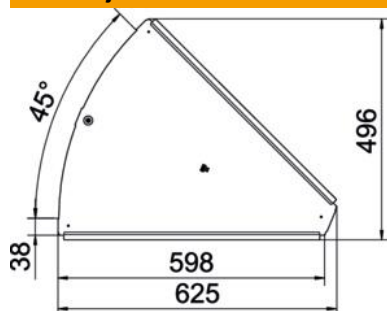

St Jeklo

FS neprekinjeno cinkano v ognju

Matični podatki

Št. artikla	6036412
Tip	RBD 45 600 FS
Oznaka 1	Pokrov
Oznaka 2	za Kot 45°
Proizvajalec	OBO
Dimenzija	B600mm
Material	Jeklo
Površina	neprekinjeno cinkano v ognju
Standard površine	DIN EN 10346
Najmanjša enota VK	1
Količinska enota	kos
Teža	160 kg
Enota teže	kg/100 kos

Tehnicni list

Pokrov za 45-stopinjski lok FS

Št. artikla: 6036412

Dimenzije

Dolžina	625 mm
Širina	600 mm
Debelina pločevine	1 mm

Tehnični podatki

Odcep (kotnik)	45°
Število vrtljivih zapahov	1 St.
Način pritrditve	Vrtljivi zapah
Ohranitev delovanja naprav	ne
Primerno za mrežni kanal	ne
Primerno za kabelsko lestev	ne
Primerno za kabelski kanal	da
Sprememba smeri	vodoravno
Nerjavno jeklo, luženo	ne
gibljivo	ne
Maks. temperaturno območje uporabe	120 °C
Min. temperaturno območje uporabe	-20 °C