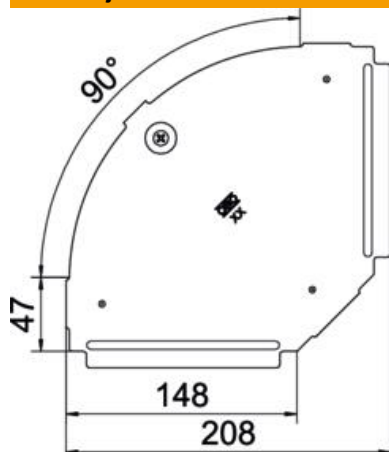

Tehnicni list

Pokrov za 90-stopinjski lok DD

Št. artikla: 6036952

Pokrov za oblikovanec 90-stopinjskega loka za kabelske kanale z možnostjo zaskoka in vijačenja v notranjih in zunanjih prostorih, za zaščito kablov pred poškodbami in umazanijo. Pritrditev s predhodno montiranim zapahom in ležiščem tekočega pokrova. Ustreza vsem višinam stranic. Pokrov je mogoče uporabiti pri vseh oblikovancih z vsemi višinami stranice.

St Jeklo

DD pocinkano cink/aluminij, Double Dip

Matični podatki

Št. artikla	6036952
Tip	RBD 90 150 DD
Oznaka 1	Pokrov
Oznaka 2	za Kot 90°
Proizvajalec	OBO
Dimenzija	B150mm
Material	Jeklo
Površina	pocinkano cink/aluminij, Double Dip
Standard površine	DIN EN 10346
Najmanjša enota VK	1
Količinska enota	kos
Teža	24 kg
Enota teže	kg/100 kos

Tehnicni list

Pokrov za 90-stopinjski lok DD

Št. artikla: 6036952

Dimenzije

Dolžina	207 mm
Širina	150 mm
Debelina pločevine	0,75 mm

Tehnični podatki

Odcep (kotnik)	90°
Število vrtljivih zapahov	1 St.
Način pritrditve	Vrtljivi zapah
Ohranitev delovanja naprav	ne
Primerno za mrežni kanal	ne
Primerno za kabelsko lestev	ne
Primerno za kabelski kanal	da
Sprememba smeri	vodoravno
Nerjavno jeklo, luženo	ne
gibljivo	ne
Maks. temperaturno območje uporabe	120 °C
Min. temperaturno območje uporabe	-20 °C