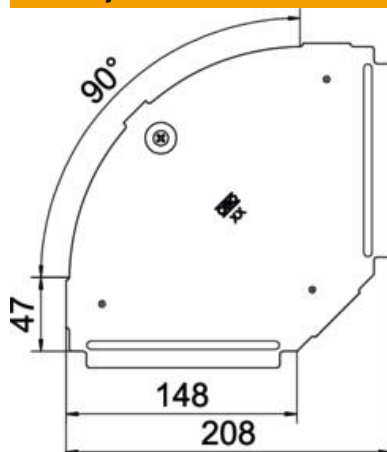

St Jeklo

FS neprekinjeno cinkano v ognju

Matični podatki

Št. artikla	6036902
Tip	RBD 90 150 FS
Oznaka 1	Pokrov
Oznaka 2	za Kot 90°
Proizvajalec	OBO
Dimenzija	B150mm
Material	Jeklo
Površina	neprekinjeno cinkano v ognju
Standard površine	DIN EN 10346
Najmanjša enota VK	1
Količinska enota	kos
Teža	25 kg
Enota teže	kg/100 kos

Tehnicni list

Pokrov za 90-stopinjski lok FS

Št. artikla: 6036902

Dimenzije

Dolžina	207 mm
Širina	150 mm
Debelina pločevine	0,75 mm

Tehnični podatki

Odcep (kotnik)	90°
Število vrtljivih zapahov	1 St.
Način pritrditve	Vrtljivi zapah
Ohranitev delovanja naprav	ne
Primerno za mrežni kanal	ne
Primerno za kabelsko lestev	ne
Primerno za kabelski kanal	da
Sprememba smeri	vodoravno
Nerjavno jeklo, luženo	ne
gibljivo	ne
Maks. temperaturno območje uporabe	120 °C
Min. temperaturno območje uporabe	-20 °C