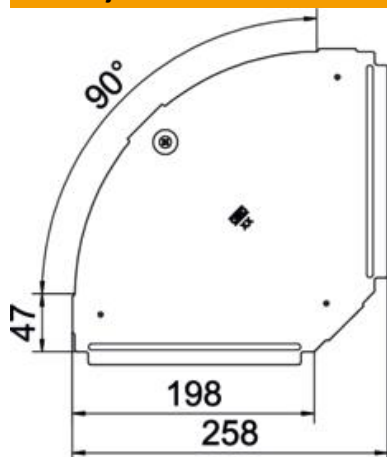

Tehnicni list

Pokrov za 90-stopinjski lok DD

Št. artikla: 6036954

Pokrov za oblikovanec 90-stopinjskega loka za kabelske kanale z možnostjo zaskoka in vijačenja v notranjih in zunanjih prostorih, za zaščito kablov pred poškodbami in umazanijo. Pritrditev s predhodno montiranim zapahom in ležiščem tekočega pokrova. Ustreza vsem višinam stranic. Pokrov je mogoče uporabiti pri vseh oblikovancih z vsemi višinami stranice.

St Jeklo

DD pocinkano cink/aluminij, Double Dip

Matični podatki

Št. artikla	6036954
Tip	RBD 90 200 DD
Oznaka 1	Pokrov
Oznaka 2	za Kot 90°
Proizvajalec	OBO
Dimenzija	B200mm
Material	Jeklo
Površina	pocinkano cink/aluminij, Double Dip
Standard površine	DIN EN 10346
Najmanjša enota VK	1
Količinska enota	kos
Teža	35 kg
Enota teže	kg/100 kos

Tehnicni list

Pokrov za 90-stopinjski lok DD

Št. artikla: 6036954

Dimenzije

Širina	200 mm
Debelina pločevine	0,75 mm

Tehnični podatki

Odcep (kotnik)	90°
Število vrtljivih zapahov	1 St.
Način pritrditve	Vrtljivi zapah
Ohranitev delovanja naprav	ne
Primerno za mrežni kanal	ne
Primerno za kabelsko lestev	ne
Primerno za kabelski kanal	da
Sprememba smeri	vodoravno
Nerjavno jeklo, luženo	ne
gibljivo	ne
Maks. temperaturno območje uporabe	120 °C
Min. temperaturno območje uporabe	-20 °C