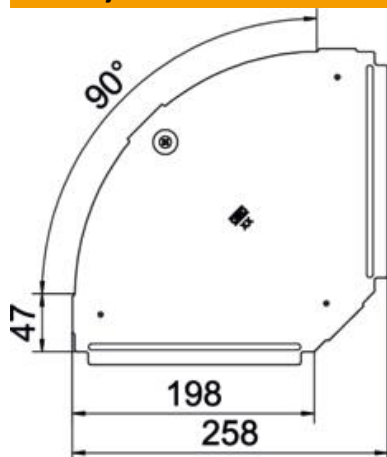

St Jeklo

FS neprekinjeno cinkano v ognju

Matični podatki

Št. artikla	6036904
Tip	RBD 90 200 FS
Oznaka 1	Pokrov
Oznaka 2	za Kot 90°
Proizvajalec	OBO
Dimenzija	B200mm
Material	Jeklo
Površina	neprekinjeno cinkano v ognju
Standard površine	DIN EN 10346
Najmanjša enota VK	1
Količinska enota	kos
Teža	38 kg
Enota teže	kg/100 kos

Tehnicni list

Pokrov za 90-stopinjski lok FS

Št. artikla: 6036904

Dimenzije

Širina	200 mm
Debelina pločevine	0,75 mm

Tehnični podatki

Odcep (kotnik)	90°
Število vrtljivih zapahov	1 St.
Način pritrditve	Vrtljivi zapah
Ohranitev delovanja naprav	ne
Primerno za mrežni kanal	ne
Primerno za kabelsko lestev	ne
Primerno za kabelski kanal	da
Sprememba smeri	vodoravno
Nerjavno jeklo, luženo	ne
gibljivo	ne
Maks. temperaturno območje uporabe	120 °C
Min. temperaturno območje uporabe	-20 °C