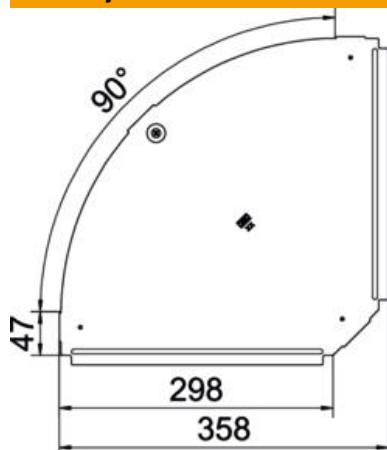

### Matični podatki

Št. artikla	6036956
Tip	RBD 90 300 DD
Oznaka 1	Pokrov
Oznaka 2	za Kot 90°
Proizvajalec	OBO
Dimenzija	B300mm
Material	Jeklo
Površina	pocinkano cink/aluminij, Double Dip
Standard površine	DIN EN 10346
Najmanjša enota VK	1
Količinska enota	kos
Teža	65 kg
Enota teže	kg/100 kos

### Dimenzije

Širina	300 mm
Debelina pločevine	0,75 mm