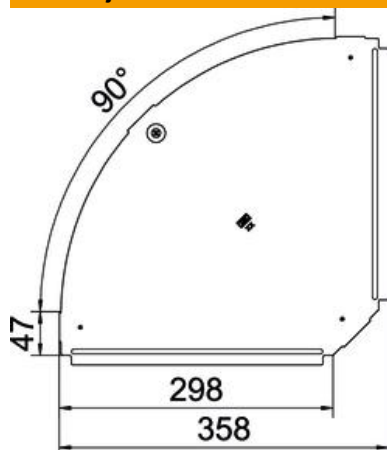

St Jeklo

FS neprekinjeno cinkano v ognju

Matični podatki

Št. artikla	6036906
Tip	RBD 90 300 FS
Oznaka 1	Pokrov
Oznaka 2	za Kot 90°
Proizvajalec	OBO
Dimenzija	B300mm
Material	Jeklo
Površina	neprekinjeno cinkano v ognju
Standard površine	DIN EN 10346
Najmanjša enota VK	1
Količinska enota	kos
Teža	69 kg
Enota teže	kg/100 kos

Tehnicni list

Pokrov za 90-stopinjski lok FS

Št. artikla: 6036906

Dimenzije

Širina	300 mm
Debelina pločevine	0,75 mm

Tehnični podatki

Odcep (kotnik)	90°
Število vrtljivih zapahov	1 St.
Način pritrditve	Vrtljivi zapah
Ohranitev delovanja naprav	ne
Primerno za mrežni kanal	ne
Primerno za kabelsko lestev	ne
Primerno za kabelski kanal	da
Sprememba smeri	vodoravno
Nerjavno jeklo, luženo	ne
gibljivo	ne
Maks. temperaturno območje uporabe	120 °C
Min. temperaturno območje uporabe	-20 °C