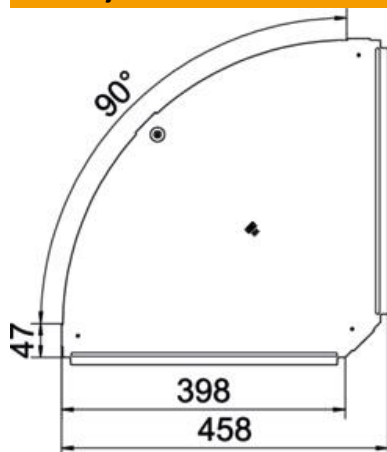

A2 Nerjaveče jeklo 1.4301

2B surovo, naknadno obdelano

Matični podatki

Št. artikla	6036978
Tip	RBD 90 400 A2
Oznaka 1	Pokrov
Oznaka 2	za Kot 90°
Proizvajalec	OBO
Dimenzija	B400mm
Material	Nerjaveče jeklo 1.4301
Površina	surovo, naknadno obdelano
Standard površine	
Najmanjša enota VK	1
Količinska enota	kos
Teža	140 kg
Enota teže	kg/100 kos

Tehnicni list

Pokrov za 90-stopinjski lok A2

Št. artikla: 6036978

Dimenzije

Širina	400 mm
Debelina pločevine	1 mm

Tehnični podatki

Odcep (kotnik)	90°
Število vrtljivih zapahov	1 St.
Način pritrditve	Vrtljivi zapah
Ohranitev delovanja naprav	ne
Primerno za mrežni kanal	ne
Primerno za kabelsko lestev	ne
Primerno za kabelski kanal	da
Sprememba smeri	vodoravno
Nerjavno jeklo, luženo	ne
gibljivo	ne
Maks. temperaturno območje uporabe	120 °C
Min. temperaturno območje uporabe	-20 °C