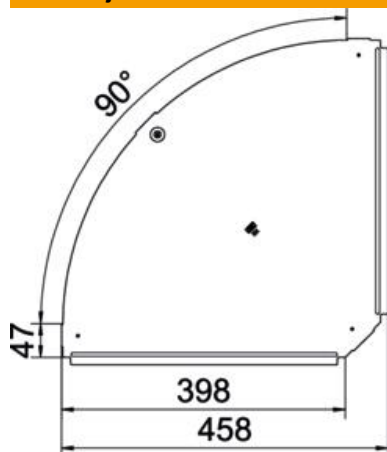

St Jeklo

DD pocinkano cink/aluminij, Double Dip

Matični podatki

Št. artikla	6036958
Tip	RBD 90 400 DD
Oznaka 1	Pokrov
Oznaka 2	za Kot 90°
Proizvajalec	OBO
Dimenzija	B400mm
Material	Jeklo
Površina	pocinkano cink/aluminij, Double Dip
Standard površine	DIN EN 10346
Najmanjša enota VK	1
Količinska enota	kos
Teža	140 kg
Enota teže	kg/100 kos

Tehnicni list

Pokrov za 90-stopinjski lok DD

Št. artikla: 6036958

Dimenzije

Širina	400 mm
Debelina pločevine	1 mm

Tehnični podatki

Odcep (kotnik)	90°
Število vrtljivih zapahov	1 St.
Način pritrditve	Vrtljivi zapah
Ohranitev delovanja naprav	ne
Primerno za mrežni kanal	ne
Primerno za kabelsko lestev	ne
Primerno za kabelski kanal	da
Sprememba smeri	vodoravno
Nerjavno jeklo, luženo	ne
gibljivo	ne
Maks. temperaturno območje uporabe	120 °C
Min. temperaturno območje uporabe	-20 °C