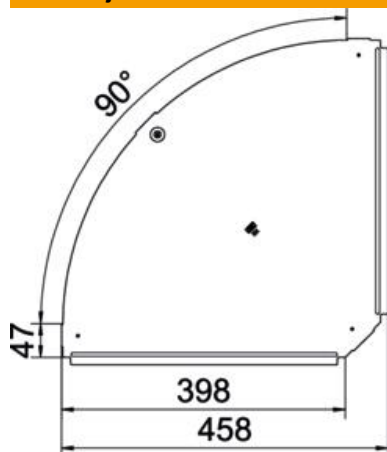

St Jeklo

FS neprekinjeno cinkano v ognju

Matični podatki

Št. artikla	6036908
Tip	RBD 90 400 FS
Oznaka 1	Pokrov
Oznaka 2	za Kot 90°
Proizvajalec	OBO
Dimenzija	B400mm
Material	Jeklo
Površina	neprekinjeno cinkano v ognju
Standard površine	DIN EN 10346
Najmanjša enota VK	1
Količinska enota	kos
Teža	138 kg
Enota teže	kg/100 kos

Tehnicni list

Pokrov za 90-stopinjski lok FS

Št. artikla: 6036908

Dimenzije

Širina	400 mm
Debelina pločevine	1 mm

Tehnični podatki

Odcep (kotnik)	90°
Število vrtljivih zapahov	1 St.
Način pritrditve	Vrtljivi zapah
Ohranitev delovanja naprav	ne
Primerno za mrežni kanal	ne
Primerno za kabelsko lestev	ne
Primerno za kabelski kanal	da
Sprememba smeri	vodoravno
Nerjavno jeklo, luženo	ne
gibljivo	ne
Maks. temperaturno območje uporabe	120 °C
Min. temperaturno območje uporabe	-20 °C